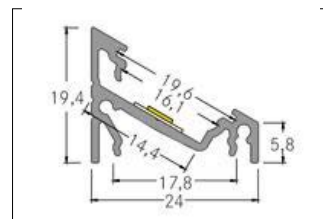

Komplett-Set Anbau-Eckprofil 2000mm

Artikel-Nr. 53912070

Licht.
Für Generationen.

Komplett-Set Anbau-Eckprofil 2000mm, weiß. . Material: Aluminium,

Artikel-Nr.	53912070
Preis	68,10 €
Stand:	28.08.2019 16:09

Farbe	weiß
Material	Aluminium
Länge	2000 mm

Breite	24 mm
Höhe	19,4 mm