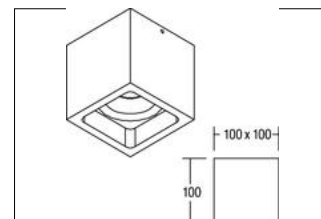

LED-Anbaudownlight
Artikel-Nr. 12075183

Licht.
 Für Generationen.

LED-Anbaudownlight, schwarz, quadratisch. Ausführung in kompakter Bauform für die harmonische Implementierung in stimmige, architektonische Raumkonzepte.

. Fassung: ohne, Montageart: Anbaumontage, Montageort: Deckenmontage, Material: Aluminium / Glas, Schutzart: nach DIN EN 60529: IP20, Schutzklasse: (EN 61140) I, Spannung: 230V AC 50Hz, Leistung: 15 W, Anzahl der Leuchtmittel / Fassungen: 1.0 Stk, Lichtstrom: 1125.0 lm, Lichtfarbe: 3000 K, Lichtfarbe: weiß, Abstrahlwinkel: 38.0 °, Verstellbarkeit: nicht verstellbar, Mit Betriebsgeraet: Ja, Art der Dimmung: schaltbar, Energieeffizienzklasse: A++ bis A, Diese Leuchte enthält eingebaute

Außendurchmesser	100 mm
Spannung	230V AC 50Hz
Lichtstrom	1.125 lm
Schutzart	IP20
Schutzklasse	I
Spannungsart	AC
Verstellbarkeit	nicht verstellbar
Energieeffizienzklasse	A++ bis A
Höhe-Tiefe	100,0 mm
Schaltungsart sekundärseitig	Parallelschaltung