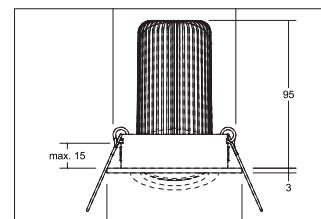

vitaLED®-Einbaustrahler
Artikel-Nr. 18442072

vitaLED®-Einbaudownlight, weiß. Ausgeführt in kompakter Bauform für werkzeuglose Schnellmontage zum Deckeneinbau. Anschluss an Verteiler 18301000 & 18314000 nur möglich über Systemkabel 18900000 - 18902000. Fassung: Plug&Play, Montageart: Einbaumontage, Montageort: Deckenmontage, Material: Aluminium / Kunststoff, Schutzart: nach DIN EN 60529: IP20, Schutzklasse: (EN 61140) III, Spannung: 24V, Leistung: 12W, Anzahl der Leuchtmittel / Fassungen: 1.0 Stk, Lichtstrom: 450lm, Farbtemperatur: 2000 bis 10000K, Abstrahlwinkel: 60°, Verstellbarkeit: schwenkbar, ohne Betriebsgerät, . Diese Leuchte enthält eingebaute LED-Lampen. Die Lampen können in der Leuchte nicht ausgetauscht werden.

Artikel-Nr.	18442072
Preis	187,00 €
Stand:	19.03.2020 11:30

Lichtfarbe	vitaLED® RGBW
Farbe	weiß
Abstrahlwinkel	60 °
Anzahl der Leuchtmittel / Fas-1 Stk	
Material	Aluminium / Kunststoff
Ausführung	Plug&Play
Leistung	12 W
Leuchtmittel	LED
Farbwiedergabe	CRI > 80
Außendurchmesser	80 mm
Einbaudurchmesser	68 mm
Einbautiefe	95 mm

Spannung	24V
Lichtstrom	450 lm
Schutzart	IP20
Schutzklasse	III
Spannungsart	DC
Sprengring	ohne Sprengring
Verstellbarkeit	schwenkbar
Energieeffizienzklasse	A++ bis A
Länge	
Höhe	3 mm
Schwenkwinkel	20 °
Schaltungsart sekundärseitig	Parallelschaltung