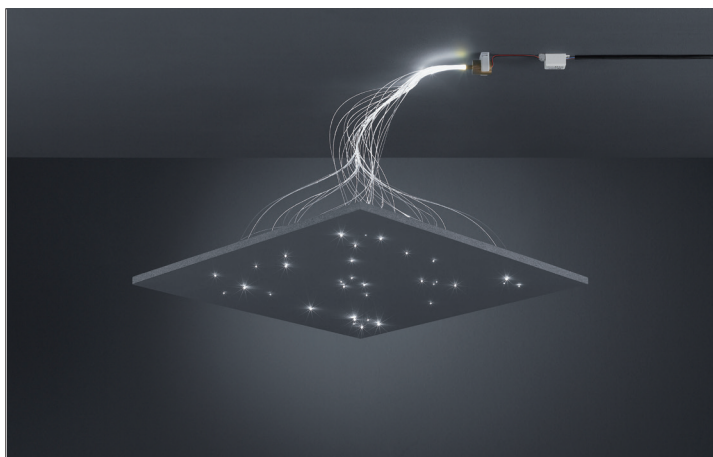

## LED-Sternenhimmel-Set

### Artikel-Nr. 9510W

LED-Sternenhimmel-Set. Bestehend aus:

1 x Mini-Projektor - 1 W Power-LED (D 26 x L 35 mm)

1 x Faserbündel konfektioniert: 50-teilige Mischfaser:

15 x Ø 0,5 mm, Länge: 1.000 mm, 20 x Ø 0,75 mm, Länge: 1.000 mm, 10 x Ø 1,0 mm, Länge: 1.000 mm, 5 x Ø 1,5 mm, Länge: 1.000 mm

inkl. Konverter (L 52 x B 30 x H 23 mm) zum Anschluss an 230 V-Netzspannung ohne Lüfter (somit keine Geräusentwicklung)

<b>Artikel-Nr.</b>	<b>9510W</b>
<b>Stand:</b>	16.04.2021 10:52

Lichtfarbe	6500 K
Spannung	230V AC 50Hz
Schaltungsart	Parallelschaltung