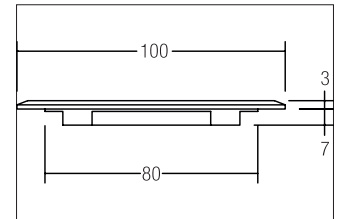

LED-Bodeneinbauleuchte, IP44  
**Artikel-Nr. 3900WW**

LED-Bodeneinbauleuchte IP44, rund. Einbaumontage, Bodenmontage. Sehr flache Bodeneinbauleuchte für den Innenbereich. Die Anschlussleitung (Artikel-Nr. 3714) und die Verbindungsleitung (Artikel-Nr. 3715) müssen separat bestellt werden!

. Fassung: ohne, Montageart: Einbaumontage, Montageort: Bodenmontage, Material: Edelstahl / Acryl, Schutzart: nach DIN EN 60529: IP44, Schutzklasse: (EN 61140) III, Spannung: 12V, Leistung: 0,40W, Anzahl der Leuchtmittel / Fassungen: 1.0 Stk, Farbtemperatur: 3000K, . Diese Leuchte enthält eingebaute LED-Lampen. Die Lampen können in der Leuchte nicht ausgetauscht werden.

Leuchtmittel	LED
Einbaudurchmesser	80 mm
Einbautiefe	7 mm
Spannung	12V
Schutzart	IP44
Schutzklasse	III