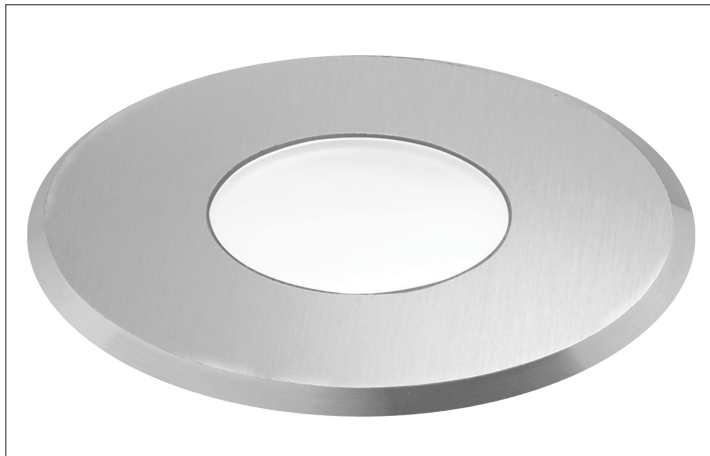

LED-Bodeneinbauleuchte, IP44  
**Artikel-Nr. 3900WW**

LED-Bodeneinbauleuchte IP44, rund. Einbaumontage, Bodenmontage. Sehr flache Bodeneinbauleuchte für den Innenbereich. Die Anschlussleitung (Artikel-Nr. 3714) und die Verbindungsleitung (Artikel-Nr. 3715) müssen separat bestellt werden!

. Fassung: ohne, Montageart: Einbaumontage, Montageort: Bodenmontage, Material: Edelstahl / Acryl, Schutzart: nach DIN EN 60529: IP44, Schutzklasse: (EN 61140) III, Spannung: 12V, Leistung: 0,40W, Anzahl der Leuchtmittel / Fassungen: 1.0 Stk, Farbtemperatur: 3000K, . Diese Leuchte enthält eingebaute LED-Lampen. Die Lampen können in der Leuchte nicht ausgetauscht werden.

<b>Artikel-Nr.</b>	<b>3900WW</b>	<b>Anwendungsbereiche</b>
<b>Preis</b>	71,90 €	HOME   LIVING BÜRO   KOMMUNIKATION HOTELLERIE   GASTRONOMIE
<b>Stand:</b>	01.09.2020 14:39	
<b>Rabattgruppe</b>	1	

Lichtfarbe	3000 K
Anzahl der Leuchtmittel / Fas-1 Stk	
sungen	
Material	Edelstahl / Acryl
Ausführung	Plug&Play
Leistung	0,4 W

Leuchtmittel	LED
Einbaudurchmesser	80 mm
Einbautiefe	7 mm
Spannung	12V
Schutzart	IP44
Schutzklasse	III