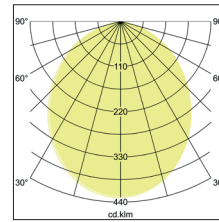

LED-Einbaudownlight BOWL

Artikel-Nr. 12529073

LED-Einbaudownlight BOWL, weiß. Ausgeführt in kompakter Bauform für werkzeuglose Schnellmontage zum Deckeneinbau. Fassung: Plug&Play, Montageart: Einbaumontage, Montageort: Deckenmontage, Material: Aluminium / Kunststoff, Schutzart: nach DIN EN 60529: IP20, Schutzklasse: (EN 61140) III, Strom: 700 mA, Leistung: 30W, Anzahl der Leuchtmittel / Fassungen: 1.0 Stk, Lichtstrom: 2.510lm, Farbtemperatur: 3000K, Lichtfarbe: weiß, Abstrahlwinkel: 100°, Verstellbarkeit: nicht verstellbar, ohne Betriebsgerät, Art der Dimmung: sonstige.