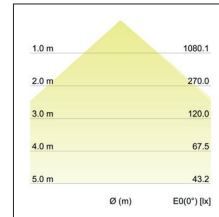

LED-Einbaudownlight BOWL

Artikel-Nr. 12529073

LED-Einbaudownlight BOWL, weiß. Ausgeführt in kompakter Bauform für werkzeuglose Schnellmontage zum Deckeneinbau. Fassung: Plug&Play, Montageart: Einbaumontage, Montageort: Deckenmontage, Material: Aluminium / Kunststoff, Schutzart: nach DIN EN 60529: IP20, Schutzklasse: (EN 61140) III, Strom: 700 mA, Leistung: 30W, Anzahl der Leuchtmittel / Fassungen: 1.0 Stk, Lichtstrom: 2.510lm, Farbtemperatur: 3000K, Lichtfarbe: weiß, Abstrahlwinkel: 100°, Verstellbarkeit: nicht verstellbar, ohne Betriebsgerät, Art der Dimmung: sonstige.

Art der Dimmung	sonstige
Außendurchmesser	230 mm
Einbaudurchmesser	210 mm
Einbautiefe	70 mm
Strom	700 mA
Schutzart	IP20
Schutzklasse	III
Spannungsart	DC
Verstellbarkeit	nicht verstellbar
Schaltungsart sekundärseitig	Reihenschaltung