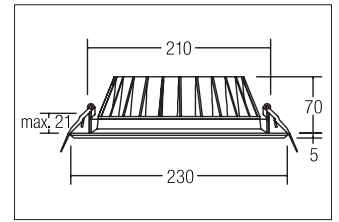

LED-Einbaudownlight BOWL

Artikel-Nr. 12529073

LED-Einbaudownlight BOWL, weiß. Ausgeführt in kompakter Bauform für werkzeuglose Schnellmontage zum Deckeneinbau. Fassung: Plug&Play, Montageart: Einbaumontage, Montageort: Deckenmontage, Material: Aluminium / Kunststoff, Schutzart: nach DIN EN 60529: IP20, Schutzklasse: (EN 61140) III, Strom: 700 mA, Leistung: 30W, Anzahl der Leuchtmittel / Fassungen: 1.0 Stk, Lichtstrom: 2.510lm, Farbtemperatur: 3000K, Lichtfarbe: weiß, Abstrahlwinkel: 100°, Verstellbarkeit: nicht verstellbar, ohne Betriebsgerät, Art der Dimmung: sonstige.

Art der Dimmung	sonstige
Außendurchmesser	230 mm
Einbaudurchmesser	210 mm
Einbautiefe	70 mm
Strom	700 mA
Schutzart	IP20
Schutzklasse	III
Spannungsart	DC
Verstellbarkeit	nicht verstellbar
Schaltungsart sekundärseitig	Reihenschaltung