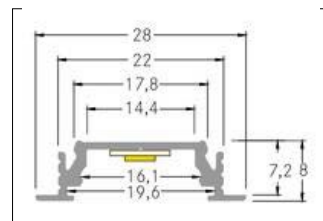

Einbauprofil P34-14
Artikel-Nr. 53653070

Licht.
 Für Generationen.

Einbauprofil P34-14, weiß. Einbauprofil. Montageart: Einbauprofil, Material: Aluminium,

Artikel-Nr.	53653070
Preis	36,50 €
Stand:	28.08.2019 15:33

Farbe	weiß
Material	Aluminium
Länge	2000 mm

Breite	28 mm
Höhe	8 mm