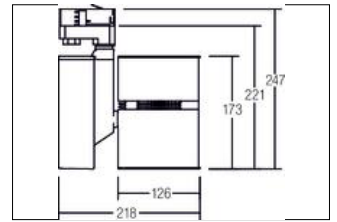

LED-Schienenstrahler, 40W
Artikel-Nr. 89107035

Licht.
 Für Generationen.

LED-Schienenstrahler, 40W, schwarz. Ausführung in kompakter Bauform für die harmonische Implementierung in stimmige, architektonische Raumkonzepte.

. Fassung: ohne, Montageart: Anbaumontage, Montageort: Deckenmontage, Material: Aluminium, Schutzart: nach DIN EN 60529: IP20, Schutzklasse: (EN 61140) I, Spannung: 230V AC 50Hz, Leistung: 40 W, Anzahl der Leuchtmittel / Fassungen: 1.0 Stk, Lichtfarbe: weiß, Verstellbarkeit: Drehbar und Kopfverstellbar, Mit Betriebsgeraet: Ja, Art der Dimmung: schaltbar, Energieeffizienzklasse: A++ bis A,

Artikel-Nr.	89107035
Preis	375,00 €
Stand:	28.08.2019 11:04

Abstrahlwinkel	12 °
Lichtfarbe	3500 K
Farbe	schwarz
Lichtstrom	3.780 lm
Material	Aluminium
Leistung	40 W
Maße	L x B x H: 256 x 126 mm
Systemleistung	40 W
Art der Dimmung	schaltbar
Spannung	230V AC 50Hz

Schaltungsart sekundärseitig	Parallelschaltung
Schutzart	IP20
Schutzklasse	I
Spannungsart	AC
Verstellbarkeit	Drehbar und Kopfverstellbar
Energieeffizienzklasse	A++ bis A
Kopfverstellwinkel	180 °
Länge	256 mm
Breite	126 mm