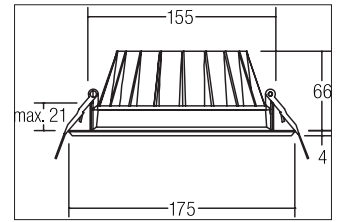

LED-Einbaudownlight BOWL

Artikel-Nr. 12528074

LED-Einbaudownlight BOWL, weiß. Ausgeführt in kompakter Bauform für werkzeuglose Schnellmontage zum Deckeneinbau. Fassung: ohne, Montageart: Einbaumontage, Montageort: Deckenmontage, Material: Aluminium / Kunststoff, Schutzart: nach DIN EN 60529: IP20, Schutzklasse: (EN 61140) III, Strom: 500 mA, Leistung: 20W, Anzahl der Leuchtmittel / Fassungen: 1.0 Stk, Lichtstrom: 1.720lm, Farbtemperatur: 4000K, Lichtfarbe: weiß, Abstrahlwinkel: 100°, Verstellbarkeit: nicht verstellbar, ohne Betriebsgerät, Art der Dimmung: sonstige, .

Außendurchmesser	175 mm
Einbaudurchmesser	155 mm
Einbautiefe	66 mm
Strom	500 mA
Schutzart	IP20
Schutzklasse	III
Spannungsart	DC
Verstellbarkeit	nicht verstellbar
Schaltungsart sekundärseitig	Reihenschaltung