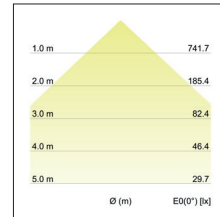

LED-Einbaudownlight BOWL

Artikel-Nr. 12528074

LED-Einbaudownlight BOWL, weiß. Ausgeführt in kompakter Bauform für werkzeuglose Schnellmontage zum Deckeneinbau. Fassung: ohne, Montageart: Einbaumontage, Montageort: Deckenmontage, Material: Aluminium / Kunststoff, Schutzart: nach DIN EN 60529: IP20, Schutzklasse: (EN 61140) III, Strom: 500 mA, Leistung: 20W, Anzahl der Leuchtmittel / Fassungen: 1.0 Stk, Lichtstrom: 1.720lm, Farbtemperatur: 4000K, Lichtfarbe: weiß, Abstrahlwinkel: 100°, Verstellbarkeit: nicht verstellbar, ohne Betriebsgerät, Art der Dimmung: sonstige, .

Artikel-Nr.	12528074
Preis	64,00 €
Stand:	02.09.2020 01:42
Rabattgruppe	1

Lichtfarbe	4000 K
Farbe	weiß
Abstrahlwinkel	100 °
Anzahl der Leuchtmittel / Fas-1 Stk	sungen
Material	Aluminium / Kunststoff
Leistung	20 W
Leuchtmittel	LED
Farbwiedergabe	CRI > 80
Art der Dimmung	sonstige

Außendurchmesser	175 mm
Einbaudurchmesser	155 mm
Einbautiefe	66 mm
Strom	500 mA
Schutzart	IP20
Schutzklasse	III
Spannungsart	DC
Verstellbarkeit	nicht verstellbar
Schaltungsart sekundärseitig	Reihenschaltung