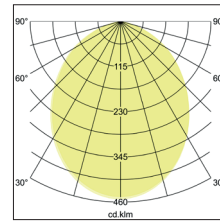

LED-Einbaudownlight BOWL

Artikel-Nr. 12528074

LED-Einbaudownlight BOWL, weiß. Ausgeführt in kompakter Bauform für werkzeuglose Schnellmontage zum Deckeneinbau. Fassung: ohne, Montageart: Einbaumontage, Montageort: Deckenmontage, Material: Aluminium / Kunststoff, Schutzart: nach DIN EN 60529: IP20, Schutzklasse: (EN 61140) III, Strom: 500 mA, Leistung: 20W, Anzahl der Leuchtmittel / Fassungen: 1.0 Stk, Lichtstrom: 1.720lm, Farbtemperatur: 4000K, Lichtfarbe: weiß, Abstrahlwinkel: 100°, Verstellbarkeit: nicht verstellbar, ohne Betriebsgerät, Art der Dimmung: sonstige, .

Artikel-Nr.	12528074
Preis	64,00 €
Stand:	02.09.2020 01:42
Rabattgruppe	1

Lichtfarbe	4000 K
Farbe	weiß
Abstrahlwinkel	100 °
Anzahl der Leuchtmittel / Fas-1 Stk	sungen
Material	Aluminium / Kunststoff
Leistung	20 W
Leuchtmittel	LED
Farbwiedergabe	CRI > 80
Art der Dimmung	sonstige

Außendurchmesser	175 mm
Einbaudurchmesser	155 mm
Einbautiefe	66 mm
Strom	500 mA
Schutzart	IP20
Schutzklasse	III
Spannungsart	DC
Verstellbarkeit	nicht verstellbar
Schaltungsart sekundärseitig	Reihenschaltung