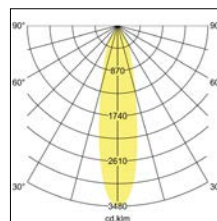

LED-Einbaudownlight BOWL

Artikel-Nr. 12520073

Licht.
Für Generationen.

LED-Einbaudownlight BOWL, weiß. Ausgeführt in kompakter Bauform für werkzeuglose Schnellmontage zum Deckeneinbau. Fassung: Plug&Play 700mA, Montageart: Einbaumontage, Montageort: Deckenmontage, Material: Aluminium / Glas, Schutzart: nach DIN EN 60529: IP20, Schutzklasse: (EN 61140) III, Strom: 700 mA, Leistung: 7 W, Lichtstrom: 630.0 lm, Abstrahlwinkel: 30.0 °, Verstellbarkeit: nicht verstellbar, Mit Betriebsgeraet: Nein, Art der Dimmung: sonstige, Energieeffizienzklasse: A++ bis A,

Artikel-Nr.	12520073	Anwendungsbereiche
Preis	43,20 €	HOME LIVING BÜRO KOMMUNIKATION HOTELLERIE
Stand:	27.08.2019 12:47	GASTRONOMIE

Lichtfarbe	3000 K
Farbe	weiß
Abstrahlwinkel	30 °
Anzahl der Leuchtmittel /	1 Stk
Material	Aluminium / Glas
Ausführung	Plug&Play
Leistung	7 W
Leuchtmittel	LED
Farbwiedergabe	CRI > 80
Art der Dimmung	sonstige

Außendurchmesser	92 mm
Einbaudurchmesser	83 mm
Einbautiefe	62 mm
Strom	700 mA
Schutzart	IP20
Schutzklasse	III
Spannungsart	DC
Verstellbarkeit	nicht verstellbar
Energieeffizienzklasse	A++ bis A
Schaltungsart sekundärseitig	Reihenschaltung