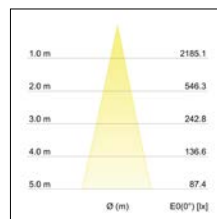

LED-Einbaudownlight BOWL

Artikel-Nr. 12520073

Licht.
Für Generationen.

LED-Einbaudownlight BOWL, weiß. Ausgeführt in kompakter Bauform für werkzeuglose Schnellmontage zum Deckeneinbau. Fassung: Plug&Play 700mA, Montageart: Einbaumontage, Montageort: Deckenmontage, Material: Aluminium / Glas, Schutzart: nach DIN EN 60529: IP20, Schutzklasse: (EN 61140) III, Strom: 700 mA, Leistung: 7 W, Lichtstrom: 630.0 lm, Abstrahlwinkel: 30.0 °, Verstellbarkeit: nicht verstellbar, Mit Betriebsgeraet: Nein, Art der Dimmung: sonstige, Energieeffizienzklasse: A++ bis A,

Artikel-Nr.	12520073	Anwendungsbereiche
Preis	43,20 €	HOME LIVING BÜRO KOMMUNIKATION HOTELLERIE
Stand:	27.08.2019 12:47	GASTRONOMIE

Lichtfarbe	3000 K
Farbe	weiß
Abstrahlwinkel	30 °
Anzahl der Leuchtmittel /	1 Stk
Material	Aluminium / Glas
Ausführung	Plug&Play
Leistung	7 W
Leuchtmittel	LED
Farbwiedergabe	CRI > 80
Art der Dimmung	sonstige

Außendurchmesser	92 mm
Einbaudurchmesser	83 mm
Einbautiefe	62 mm
Strom	700 mA
Schutzart	IP20
Schutzklasse	III
Spannungsart	DC
Verstellbarkeit	nicht verstellbar
Energieeffizienzklasse	A++ bis A
Schaltungsart sekundärseitig	Reihenschaltung