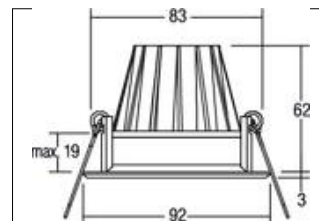

LED-Einbaudownlight BOWL

Artikel-Nr. 12520073

Licht.
Für Generationen.

LED-Einbaudownlight BOWL, weiß. Ausgeführt in kompakter Bauform für werkzeuglose Schnellmontage zum Deckeneinbau. Fassung: Plug&Play 700mA, Montageart: Einbaumontage, Montageort: Deckenmontage, Material: Aluminium / Glas, Schutzart: nach DIN EN 60529: IP20, Schutzklasse: (EN 61140) III, Strom: 700 mA, Leistung: 7 W, Lichtstrom: 630.0 lm, Abstrahlwinkel: 30.0 °, Verstellbarkeit: nicht verstellbar, Mit Betriebsgeraet: Nein, Art der Dimmung: sonstige, Energieeffizienzklasse: A++ bis A,

Artikel-Nr.	12520073	Anwendungsbereiche
Preis	43,20 €	HOME LIVING BÜRO KOMMUNIKATION HOTELLERIE
Stand:	27.08.2019 12:47	GASTRONOMIE

Lichtfarbe	3000 K
Farbe	weiß
Abstrahlwinkel	30 °
Anzahl der Leuchtmittel /	1 Stk
Material	Aluminium / Glas
Ausführung	Plug&Play
Leistung	7 W
Leuchtmittel	LED
Farbwiedergabe	CRI > 80
Art der Dimmung	sonstige

Außendurchmesser	92 mm
Einbaudurchmesser	83 mm
Einbautiefe	62 mm
Strom	700 mA
Schutzart	IP20
Schutzklasse	III
Spannungsart	DC
Verstellbarkeit	nicht verstellbar
Energieeffizienzklasse	A++ bis A
Schaltungsart sekundärseitig	Reihenschaltung