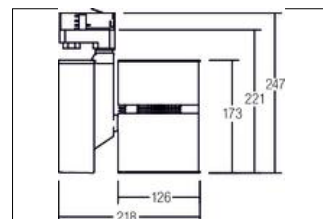

LED-Schienenstrahler, 27W

**Artikel-Nr. 89101035**

Licht.  
Für Generationen.

LED-Schienenstrahler, 27W, silber. Ausführung in kompakter Bauform für die harmonische Implementierung in stimmige, architektonische Raumkonzepte.

. Fassung: ohne, Montageart: Anbaumontage, Montageort: Deckenmontage, Material: Aluminium, Schutzart: nach DIN EN 60529: IP20, Schutzklasse: (EN 61140) I, Spannung: 230V AC 50Hz, Leistung: 27 W, Anzahl der Leuchtmittel / Fassungen: 1.0 Stk, Lichtfarbe: weiß, Verstellbarkeit: Drehbar und Kopfverstellbar, Mit Betriebsgeraet: Ja, Art der Dimmung: schaltbar, Energieeffizienzklasse: A++ bis A,

<b>Artikel-Nr.</b>	<b>89101035</b>
<b>Preis</b>	375,00 €
<b>Stand:</b>	28.08.2019 10:38

Abstrahlwinkel	36 °
Lichtfarbe	3500 K
Farbe	silber
Lichtstrom	2.818 lm
Material	Aluminium
Leistung	27 W
Maße	L x B x H: 218 x 126 mm
Systemleistung	27 W
Art der Dimmung	schaltbar
Spannung	230V AC 50Hz

Schaltungsart sekundärseitig	Parallelschaltung
Schutzart	IP20
Schutzklasse	I
Spannungsart	AC
Verstellbarkeit	Drehbar und Kopfverstellbar
Energieeffizienzklasse	A++ bis A
Kopfverstellwinkel	180 °
Länge	218 mm
Breite	126 mm