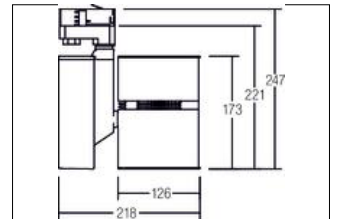

LED-Schienenstrahler, 40W
Artikel-Nr. 89107030

Licht.
Für Generationen.

LED-Schienenstrahler, 40W, schwarz. Ausführung in kompakter Bauform für die harmonische Implementierung in stimmige, architektonische Raumkonzepte.

. Fassung: ohne, Montageart: Anbaumontage, Montageort: Deckenmontage, Material: Aluminium, Schutzart: nach DIN EN 60529: IP20, Schutzklasse: (EN 61140) I, Spannung: 230V AC 50Hz, Leistung: 40 W, Anzahl der Leuchtmittel / Fassungen: 1.0 Stk, Lichtfarbe: weiß, Verstellbarkeit: Drehbar und Kopfverstellbar, Mit Betriebsgeraet: Ja, Art der Dimmung: schaltbar, Energieeffizienzklasse: A++ bis A,

Artikel-Nr.	89107030
Preis	375,00 €
Stand:	28.08.2019 10:54

Abstrahlwinkel	12 °
Lichtfarbe	3000 K
Farbe	schwarz
Lichtstrom	3.673 lm
Material	Aluminium
Leistung	40 W
Maße	L x B x H: 256 x 126 mm
Systemleistung	40 W
Art der Dimmung	schaltbar
Spannung	230V AC 50Hz

Schaltungsart sekundärseitig	Parallelschaltung
Schutzart	IP20
Schutzklasse	I
Spannungsart	AC
Verstellbarkeit	Drehbar und Kopfverstellbar
Energieeffizienzklasse	A++ bis A
Kopfverstellwinkel	180 °
Länge	256 mm
Breite	126 mm