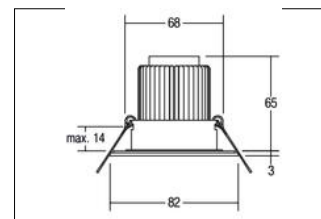

Deckeneinbauleuchte
Artikel-Nr. 33004223

Licht.
 Für Generationen.

Artikel-Nr.	33004223	Anwendungsbereiche
Preis	130,40 €	HOME LIVING BÜRO KOMMUNIKATION HOTELLERIE
Stand:	21.05.2019 20:46	GASTRONOMIE

Lichtfarbe	2700 K
Farbe	edelstahl
Abstrahlwinkel	38 °
Material	Edelstahl
Leistung	6,6 W
Leuchtmittel	LED
Farbwiedergabe	CRI > 80
Art der Dimmung	schaltbar
Einbaudurchmesser	68 mm
Einbautiefe	65 mm

Spannung	220V bis 230V
Lichtstrom	410 lm
Schutzart	IP54*
Schutzklasse	II
Spannungsart	AC
Sprengring	ohne Sprengring
Verstellbarkeit	nicht verstellbar
Energieeffizienzklasse	A++ bis A
Schaltungsart sekundärseitig	Parallelschaltung