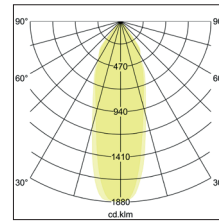

LED-Einbaudownlight BOWL

**Artikel-Nr. 12523073**

LED-Einbaudownlight BOWL, weiß. Ausgeführt in kompakter Bauform für werkzeuglose Schnellmontage zum Deckeneinbau. Fassung: Plug&Play 700mA, Montageart: Einbaumontage, Montageort: Deckenmontage, Material: Aluminium / Glas, Schutzart: nach DIN EN 60529: IP20, Schutzklasse: (EN 61140) III, Strom: 700 mA, Leistung: 30W, Anzahl der Leuchtmittel / Fassungen: 1.0 Stk, Lichtstrom: 3.050lm, Farbtemperatur: 3000K, Abstrahlwinkel: 40°, Verstellbarkeit: nicht verstellbar, ohne Betriebsgerät, Art der Dimmung: sonstige.

<b>Artikel-Nr.</b>	<b>12523073</b>
<b>Stand:</b>	25.11.2020 20:34

Lichtfarbe	3000
Farbe	weiß
Abstrahlwinkel	40 °
Anzahl der Leuchtmittel / Fas-1 Stk	
sungen	
Material	Aluminium / Glas
Ausführung	Plug&Play
Leistung	30 W
Leuchtmittel	LED
Farbwiedergabe	CRI > 80