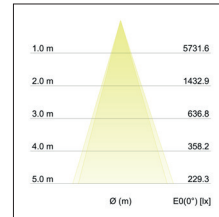

LED-Einbaudownlight BOWL

**Artikel-Nr. 12523073**

LED-Einbaudownlight BOWL, weiß. Ausgeführt in kompakter Bauform für werkzeuglose Schnellmontage zum Deckeneinbau. Fassung: Plug&Play 700mA, Montageart: Einbaumontage, Montageort: Deckenmontage, Material: Aluminium / Glas, Schutzart: nach DIN EN 60529: IP20, Schutzklasse: (EN 61140) III, Strom: 700 mA, Leistung: 30W, Anzahl der Leuchtmittel / Fassungen: 1.0 Stk, Lichtstrom: 3.050lm, Farbtemperatur: 3000K, Abstrahlwinkel: 40°, Verstellbarkeit: nicht verstellbar, ohne Betriebsgerät, Art der Dimmung: sonstige.

Art der Dimmung	sonstige
Außendurchmesser	175 mm
Einbaudurchmesser	155 mm
Einbautiefe	100 mm
Strom	700 mA
Schutzart	IP20
Schutzklasse	III
Spannungsart	DC
Verstellbarkeit	nicht verstellbar
Schaltungsart sekundärseitig	Reihenschaltung