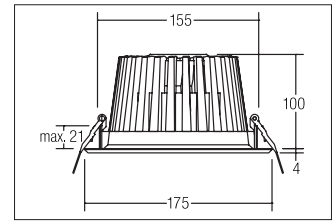

LED-Einbaudownlight BOWL

**Artikel-Nr. 12523073**

LED-Einbaudownlight BOWL, weiß. Ausgeführt in kompakter Bauform für werkzeuglose Schnellmontage zum Deckeneinbau. Fassung: Plug&Play 700mA, Montageart: Einbaumontage, Montageort: Deckenmontage, Material: Aluminium / Glas, Schutzart: nach DIN EN 60529: IP20, Schutzklasse: (EN 61140) III, Strom: 700 mA, Leistung: 30W, Anzahl der Leuchtmittel / Fassungen: 1.0 Stk, Lichtstrom: 3.050lm, Farbtemperatur: 3000K, Abstrahlwinkel: 40°, Verstellbarkeit: nicht verstellbar, ohne Betriebsgerät, Art der Dimmung: sonstige.

<b>Artikel-Nr.</b>	<b>12523073</b>
<b>Stand:</b>	25.11.2020 20:34

Lichtfarbe	3000
Farbe	weiß
Abstrahlwinkel	40 °
Anzahl der Leuchtmittel / Fas-1 Stk	
sungen	
Material	Aluminium / Glas
Ausführung	Plug&Play
Leistung	30 W
Leuchtmittel	LED
Farbwiedergabe	CRI > 80

Art der Dimmung	sonstige
Außendurchmesser	175 mm
Einbaudurchmesser	155 mm
Einbautiefe	100 mm
Strom	700 mA
Schutzart	IP20
Schutzklasse	III
Spannungsart	DC
Verstellbarkeit	nicht verstellbar
Schaltungsart sekundärseitig	Reihenschaltung