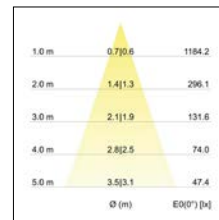

LED-Einbaustrahlerset BB05, dimmbar  
**Artikel-Nr. 39365023**

Licht.  
 Für Generationen.

LED-Einbaustrahlerset BB05, dimmbar, chrom. Ausgeführt in kompakter Bauform für werkzeuglose Schnellmontage zum Deckeneinbau. Set inkl. Konverter für 230 V-Netzspannung, Phasenabschnitt, Maße Konverter: L 110 x B 50 x H 19 mm. Fassung: ohne, Montageart: Einbaumontage, Montageort: Deckenmontage, Material: Aluminium / Kunststoff, Schutzart: nach DIN EN 60529: IP20, Schutzklasse: (EN 61140) II, Spannung: 230V AC 50Hz, Leistung: 6 W, Lichtstrom: 640.0 lm, Lichtfarbe: 3000 K, Lichtfarbe: weiß, Abstrahlwinkel: 38.0 °, Verstellbarkeit: schwenkbar, Mit Betriebsgeraet: Ja, Art der Dimmung: Phasenabschnitt, Energieeffizienzklasse: A++ bis A,

<b>Artikel-Nr.</b>	<b>39365023</b>	<b>Anwendungsbereiche</b>
<b>Preis</b>	46,90 €	HOME   LIVING BÜRO   KOMMUNIKATION HOTELLERIE
<b>Stand:</b>	27.08.2019 15:57	GASTRONOMIE

Lichtfarbe	3000 K
Farbe	chrom
Abstrahlwinkel	38 °
Anzahl der Leuchtmittel /	1 Stk
Material	Aluminium / Kunststoff
Leistung	6 W
Leuchtmittel	LED
Farbwiedergabe	CRI > 80
Art der Dimmung	Phasenabschnitt
Einbaudurchmesser	68 mm
Einbautiefe	38 mm

Spannung	230V AC 50Hz
Lichtstrom	640 lm
Schutzart	IP20
Schutzklasse	II
Spannungsart	AC
Verstellbarkeit	schwenkbar
Energieeffizienzklasse	A++ bis A
Länge	82 mm
Breite	82 mm
Schwenkwinkel	30 °
Schaltungsart sekundärseitig	Parallelschaltung