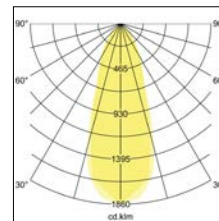

LED-Einbaustrahlerset BB05, dimmbar  
**Artikel-Nr. 39365023**

Licht.  
 Für Generationen.

LED-Einbaustrahlerset BB05, dimmbar, chrom. Ausgeführt in kompakter Bauform für werkzeuglose Schnellmontage zum Deckeneinbau. Set inkl. Konverter für 230 V-Netzspannung, Phasenabschnitt, Maße Konverter: L 110 x B 50 x H 19 mm. Fassung: ohne, Montageart: Einbaumontage, Montageort: Deckenmontage, Material: Aluminium / Kunststoff, Schutzart: nach DIN EN 60529: IP20, Schutzklasse: (EN 61140) II, Spannung: 230V AC 50Hz, Leistung: 6 W, Lichtstrom: 640.0 lm, Lichtfarbe: 3000 K, Lichtfarbe: weiß, Abstrahlwinkel: 38.0 °, Verstellbarkeit: schwenkbar, Mit Betriebsgeraet: Ja, Art der Dimmung: Phasenabschnitt, Energieeffizienzklasse: A++ bis A,

<b>Artikel-Nr.</b>	<b>39365023</b>	<b>Anwendungsbereiche</b>
<b>Preis</b>	46,90 €	HOME   LIVING BÜRO   KOMMUNIKATION HOTELLERIE
<b>Stand:</b>	27.08.2019 15:57	GASTRONOMIE

Lichtfarbe	3000 K
Farbe	chrom
Abstrahlwinkel	38 °
Anzahl der Leuchtmittel /	1 Stk
Material	Aluminium / Kunststoff
Leistung	6 W
Leuchtmittel	LED
Farbwiedergabe	CRI > 80
Art der Dimmung	Phasenabschnitt
Einbaudurchmesser	68 mm
Einbautiefe	38 mm

Spannung	230V AC 50Hz
Lichtstrom	640 lm
Schutzart	IP20
Schutzklasse	II
Spannungsart	AC
Verstellbarkeit	schwenkbar
Energieeffizienzklasse	A++ bis A
Länge	82 mm
Breite	82 mm
Schwenkwinkel	30 °
Schaltungsart sekundärseitig	Parallelschaltung