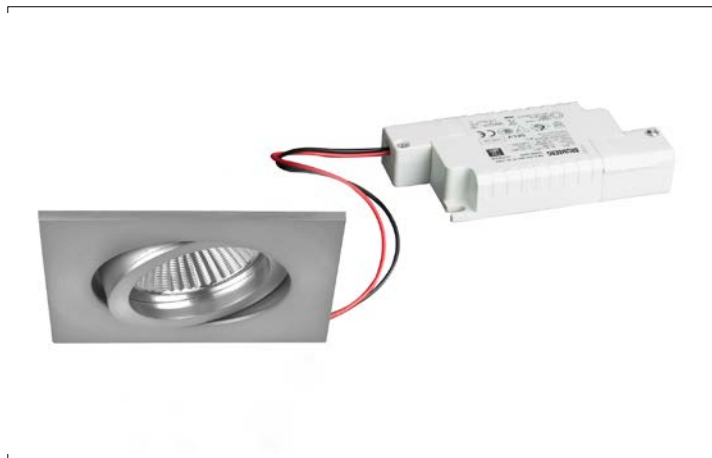

LED-Einbaustrahlerset BB05, dimmbar  
**Artikel-Nr. 39365023**

Licht.  
 Für Generationen.

LED-Einbaustrahlerset BB05, dimmbar, chrom. Ausgeführt in kompakter Bauform für werkzeuglose Schnellmontage zum Deckeneinbau. Set inkl. Konverter für 230 V-Netzspannung, Phasenabschnitt, Maße Konverter: L 110 x B 50 x H 19 mm. Fassung: ohne, Montageart: Einbaumontage, Montageort: Deckenmontage, Material: Aluminium / Kunststoff, Schutzart: nach DIN EN 60529: IP20, Schutzklasse: (EN 61140) II, Spannung: 230V AC 50Hz, Leistung: 6 W, Lichtstrom: 640.0 lm, Lichtfarbe: 3000 K, Lichtfarbe: weiß, Abstrahlwinkel: 38.0 °, Verstellbarkeit: schwenkbar, Mit Betriebsgeraet: Ja, Art der Dimmung: Phasenabschnitt, Energieeffizienzklasse: A++ bis A,

<b>Artikel-Nr.</b>	<b>39365023</b>	<b>Anwendungsbereiche</b>
<b>Preis</b>	46,90 €	HOME   LIVING BÜRO   KOMMUNIKATION HOTELLERIE
<b>Stand:</b>	27.08.2019 15:57	GASTRONOMIE

Lichtfarbe	3000 K
Farbe	chrom
Abstrahlwinkel	38 °
Anzahl der Leuchtmittel /	1 Stk
Material	Aluminium / Kunststoff
Leistung	6 W
Leuchtmittel	LED
Farbwiedergabe	CRI > 80
Art der Dimmung	Phasenabschnitt
Einbaudurchmesser	68 mm
Einbautiefe	38 mm

Spannung	230V AC 50Hz
Lichtstrom	640 lm
Schutzart	IP20
Schutzklasse	II
Spannungsart	AC
Verstellbarkeit	schwenkbar
Energieeffizienzklasse	A++ bis A
Länge	82 mm
Breite	82 mm
Schwenkwinkel	30 °
Schaltungsart sekundärseitig	Parallelschaltung