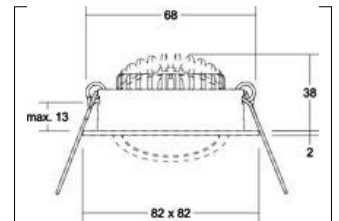

LED-Einbaustrahlerset BB05, dimmbar  
**Artikel-Nr. 39365023**

Licht.  
 Für Generationen.

LED-Einbaustrahlerset BB05, dimmbar, chrom. Ausgeführt in kompakter Bauform für werkzeuglose Schnellmontage zum Deckeneinbau. Set inkl. Konverter für 230 V-Netzspannung, Phasenabschnitt, Maße Konverter: L 110 x B 50 x H 19 mm. Fassung: ohne, Montageart: Einbaumontage, Montageort: Deckenmontage, Material: Aluminium / Kunststoff, Schutzart: nach DIN EN 60529: IP20, Schutzklasse: (EN 61140) II, Spannung: 230V AC 50Hz, Leistung: 6 W, Lichtstrom: 640.0 lm, Lichtfarbe: 3000 K, Lichtfarbe: weiß, Abstrahlwinkel: 38.0 °, Verstellbarkeit: schwenkbar, Mit Betriebsgeraet: Ja, Art der Dimmung: Phasenabschnitt, Energieeffizienzklasse: A++ bis A,

<b>Artikel-Nr.</b>	<b>39365023</b>	<b>Anwendungsbereiche</b>
<b>Preis</b>	46,90 €	HOME   LIVING BÜRO   KOMMUNIKATION HOTELLERIE
<b>Stand:</b>	27.08.2019 15:57	GASTRONOMIE

Lichtfarbe	3000 K
Farbe	chrom
Abstrahlwinkel	38 °
Anzahl der Leuchtmittel /	1 Stk
Material	Aluminium / Kunststoff
Leistung	6 W
Leuchtmittel	LED
Farbwiedergabe	CRI > 80
Art der Dimmung	Phasenabschnitt
Einbaudurchmesser	68 mm
Einbautiefe	38 mm

Spannung	230V AC 50Hz
Lichtstrom	640 lm
Schutzart	IP20
Schutzklasse	II
Spannungsart	AC
Verstellbarkeit	schwenkbar
Energieeffizienzklasse	A++ bis A
Länge	82 mm
Breite	82 mm
Schwenkwinkel	30 °
Schaltungsart sekundärseitig	Parallelschaltung