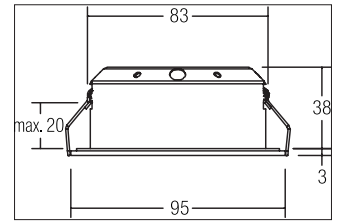

LED-Einbaustrahler INDIWO83, schwenkbar, dim2warm

Artikel-Nr. 12476023

LED-Einbaustrahler INDIWO83, schwenkbar, dim2warm, chrom, rund. Ausgeführt in kompakter Bauform für werkzeuglose Schnellmontage zum Deckeneinbau. Wird die Leuchte gedimmt, verringert sich die Farbtemperatur. Einbaustrahler geeignet zur direkten Montage auf normal entflammaren Baustoffen. Wärmedämmung zulässig. Fassung: Plug&Play, Montageart: Einbaumontage, Montageort: Deckenmontage, Material: Aluminium / Stahl / Kunststoff, Schutzart: nach DIN EN 60529: IP20, Schutzklasse: (EN 61140) III, Strom: 350 mA, Leistung: 5,5W, Anzahl der Leuchtmittel / Fassungen: 1.0 Stk, Lichtstrom: 550lm, Farbtemperatur: 3000 bis 1800K, Abstrahlwinkel: 36°, Verstellbarkeit: schwenkbar, ohne Betriebsgerät, Art der Dimmung: sonstige, . Diese Leuchte enthält eingebaute LED-Lampen. Die Lampen können in der Leuchte nicht ausgetauscht werden.

Artikel-Nr.	12476023	Anwendungsbereiche
Preis	68,30 €	HOME LIVING BÜRO KOMMUNIKATION HOTELLERIE GASTRONOMIE
Stand:	01.09.2020 22:57	
Rabattgruppe	1	

Lichtfarbe	3000 K - 1800 K
Farbe	chrom
Abstrahlwinkel	36 °
Anzahl der Leuchtmittel / Fas-	1 Stk
sungen	
Material	Aluminium / Stahl / Kunststoff
Ausführung	Plug&Play
Leistung	5,5 W
Leuchtmittel	LED
Farbwiedergabe	CRI > 80
Art der Dimmung	sonstige

Außendurchmesser	95 mm
Einbaudurchmesser	83 mm
Einbautiefe	38 mm
Strom	350 mA
Lichtstrom	550 lm
Schutzart	IP20
Schutzklasse	III
Spannungsart	DC
Verstellbarkeit	schwenkbar
Schwenkwinkel	25 °
Schaltungsart sekundärseitig	Reihenschaltung