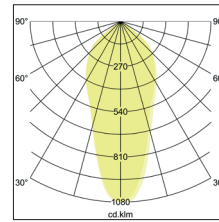

LED-Einbaustrahler INDIWO83, schwenkbar, dim2warm

Artikel-Nr. 12476023

LED-Einbaustrahler INDIWO83, schwenkbar, dim2warm, chrom, rund. Ausgeführt in kompakter Bauform für werkzeuglose Schnellmontage zum Deckeneinbau. Wird die Leuchte gedimmt, verringert sich die Farbtemperatur. Einbaustrahler geeignet zur direkten Montage auf normal entflammaren Baustoffen. Wärmedämmung zulässig. Fassung: Plug&Play, Montageart: Einbaumontage, Montageort: Deckenmontage, Material: Aluminium / Stahl / Kunststoff, Schutzart: nach DIN EN 60529: IP20, Schutzklasse: (EN 61140) III, Strom: 350 mA, Leistung: 5,5W, Anzahl der Leuchtmittel / Fassungen: 1.0 Stk, Lichtstrom: 550lm, Farbtemperatur: 3000 bis 1800K, Abstrahlwinkel: 36°, Verstellbarkeit: schwenkbar, ohne Betriebsgerät, Art der Dimmung: sonstige, . Diese Leuchte enthält eingebaute LED-Lampen. Die Lampen können in der Leuchte nicht ausgetauscht werden.

Außendurchmesser	95 mm
Einbaudurchmesser	83 mm
Einbautiefe	38 mm
Strom	350 mA
Lichtstrom	550 lm
Schutzart	IP20
Schutzklasse	III
Spannungsart	DC
Verstellbarkeit	schwenkbar
Schwenkwinkel	25 °
Schaltungsart sekundärseitig	Reihenschaltung