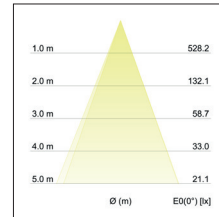

LED-Einbaustrahler INDIWO83, schwenkbar, dim2warm

Artikel-Nr. 12476023

LED-Einbaustrahler INDIWO83, schwenkbar, dim2warm, chrom, rund. Ausgeführt in kompakter Bauform für werkzeuglose Schnellmontage zum Deckeneinbau. Wird die Leuchte gedimmt, verringert sich die Farbtemperatur. Einbaustrahler geeignet zur direkten Montage auf normal entflammaren Baustoffen. Wärmedämmung zulässig. Fassung: Plug&Play, Montageart: Einbaumontage, Montageort: Deckenmontage, Material: Aluminium / Stahl / Kunststoff, Schutzart: nach DIN EN 60529: IP20, Schutzklasse: (EN 61140) III, Strom: 350 mA, Leistung: 5,5W, Anzahl der Leuchtmittel / Fassungen: 1.0 Stk, Lichtstrom: 550lm, Farbtemperatur: 3000 bis 1800K, Abstrahlwinkel: 36°, Verstellbarkeit: schwenkbar, ohne Betriebsgerät, Art der Dimmung: sonstige, . Diese Leuchte enthält eingebaute LED-Lampen. Die Lampen können in der Leuchte nicht ausgetauscht werden.

Außendurchmesser	95 mm
Einbaudurchmesser	83 mm
Einbautiefe	38 mm
Strom	350 mA
Lichtstrom	550 lm
Schutzart	IP20
Schutzklasse	III
Spannungsart	DC
Verstellbarkeit	schwenkbar
Schwenkwinkel	25 °
Schaltungsart sekundärseitig	Reihenschaltung