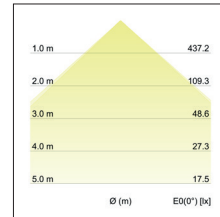

LED-Einbaudownlight BOWL

Artikel-Nr. 12537073

LED-Einbaudownlight BOWL, weiß. Ausgeführt in kompakter Bauform für werkzeuglose Schnellmontage zum Deckeneinbau. Fassung: Plug&Play, Montageart: Einbaumontage, Montageort: Deckenmontage, Material: Aluminium / Kunststoff, Schutzart: nach DIN EN 60529: IP20, Schutzklasse: (EN 61140) III, Strom: 350 mA, Leistung: 12W, Anzahl der Leuchtmittel / Fassungen: 11.0 Stk, Lichtstrom: 970lm, Farbtemperatur: 3000K, Lichtfarbe: weiß, Abstrahlwinkel: 100°, Verstellbarkeit: nicht verstellbar, ohne Betriebsgerät, Art der Dimmung: sonstige.

Artikel-Nr.	12537073
Stand:	25.11.2020 15:06

Lichtfarbe	3000
Farbe	weiß
Abstrahlwinkel	100 °
Anzahl der Leuchtmittel / Fas-	11 Stk
sungen	
Material	Aluminium / Kunststoff
Ausführung	Plug&Play
Leistung	12 W
Leuchtmittel	LED
Farbwiedergabe	CRI > 80
Art der Dimmung	sonstige

Einbaudurchmesser	120 mm
Einbautiefe	50 mm
Strom	350 mA
Schutzart	IP20
Schutzklasse	III
Spannungsart	DC
Verstellbarkeit	nicht verstellbar
Länge	136 mm
Breite	136 mm
Schaltungsart sekundärseitig	Reihenschaltung