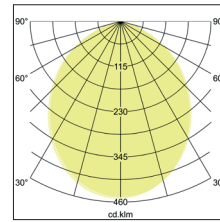

LED-Einbaudownlight BOWL

Artikel-Nr. 12537073

LED-Einbaudownlight BOWL, weiß. Ausgeführt in kompakter Bauform für werkzeuglose Schnellmontage zum Deckeneinbau. Fassung: Plug&Play, Montageart: Einbaumontage, Montageort: Deckenmontage, Material: Aluminium / Kunststoff, Schutzart: nach DIN EN 60529: IP20, Schutzklasse: (EN 61140) III, Strom: 350 mA, Leistung: 12W, Anzahl der Leuchtmittel / Fassungen: 11.0 Stk, Lichtstrom: 970lm, Farbtemperatur: 3000K, Lichtfarbe: weiß, Abstrahlwinkel: 100°, Verstellbarkeit: nicht verstellbar, ohne Betriebsgerät, Art der Dimmung: sonstige.

Artikel-Nr.	12537073
Stand:	25.11.2020 15:06

Lichtfarbe	3000
Farbe	weiß
Abstrahlwinkel	100 °
Anzahl der Leuchtmittel / Fas-	11 Stk
sungen	
Material	Aluminium / Kunststoff
Ausführung	Plug&Play
Leistung	12 W
Leuchtmittel	LED
Farbwiedergabe	CRI > 80
Art der Dimmung	sonstige

Einbaudurchmesser	120 mm
Einbautiefe	50 mm
Strom	350 mA
Schutzart	IP20
Schutzklasse	III
Spannungsart	DC
Verstellbarkeit	nicht verstellbar
Länge	136 mm
Breite	136 mm
Schaltungsart sekundärseitig	Reihenschaltung