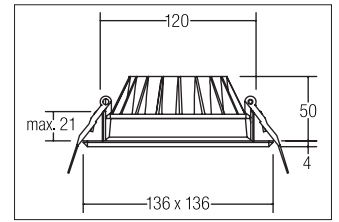

LED-Einbaudownlight BOWL

Artikel-Nr. 12537073

LED-Einbaudownlight BOWL, weiß. Ausgeführt in kompakter Bauform für werkzeuglose Schnellmontage zum Deckeneinbau. Fassung: Plug&Play, Montageart: Einbaumontage, Montageort: Deckenmontage, Material: Aluminium / Kunststoff, Schutzart: nach DIN EN 60529: IP20, Schutzklasse: (EN 61140) III, Strom: 350 mA, Leistung: 12W, Anzahl der Leuchtmittel / Fassungen: 11.0 Stk, Lichtstrom: 970lm, Farbtemperatur: 3000K, Lichtfarbe: weiß, Abstrahlwinkel: 100°, Verstellbarkeit: nicht verstellbar, ohne Betriebsgerät, Art der Dimmung: sonstige.

Artikel-Nr.	12537073
Stand:	25.11.2020 15:06

Lichtfarbe	3000
Farbe	weiß
Abstrahlwinkel	100 °
Anzahl der Leuchtmittel / Fas-	11 Stk
sungen	
Material	Aluminium / Kunststoff
Ausführung	Plug&Play
Leistung	12 W
Leuchtmittel	LED
Farbwiedergabe	CRI > 80
Art der Dimmung	sonstige

Einbaudurchmesser	120 mm
Einbautiefe	50 mm
Strom	350 mA
Schutzart	IP20
Schutzklasse	III
Spannungsart	DC
Verstellbarkeit	nicht verstellbar
Länge	136 mm
Breite	136 mm
Schaltungsart sekundärseitig	Reihenschaltung