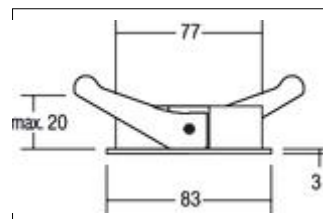

Einbauring COUPLED, rund

Artikel-Nr. 82030170

Licht.

Für Generationen.

Einbauring COUPLED, rund, weiß. Ausgeführt in kompakter Bauform für werkzeuglose Schnellmontage zum Deckeneinbau. Einbauring für Deckeneinbauleuchten COUPLED als Basis für 12630/12635, 12632/12634 und 12631/12633

. Montageart: Einbaumontage, Montageort: Deckenmontage, Material: Aluminium,

Artikel-Nr.	82030170
Preis	11,80 €
Stand:	27.08.2019 13:28

Beschreibung D: 83, Strukturweiss

Einbaudurchmesser 77 mm

Material Aluminium