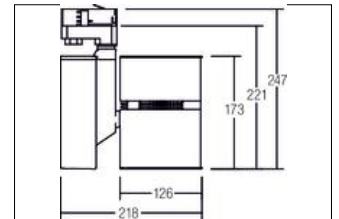

LED-Schienenstrahler, 27W  
**Artikel-Nr. 89099035**

Licht.  
 Für Generationen.

LED-Schienenstrahler, 27W, silber. Ausführung in kompakter Bauform für die harmonische Implementierung in stimmige, architektonische Raumkonzepte.

. Fassung: ohne, Montageart: Anbaumontage, Montageort: Deckenmontage, Material: Aluminium, Schutzart: nach DIN EN 60529: IP20, Schutzklasse: (EN 61140) I, Spannung: 230V AC 50Hz, Leistung: 27 W, Anzahl der Leuchtmittel / Fassungen: 1.0 Stk, Lichtfarbe: weiß, Verstellbarkeit: Drehbar und Kopfverstellbar, Mit Betriebsgeraet: Ja, Art der Dimmung: schaltbar, Energieeffizienzklasse: A++ bis A,

<b>Artikel-Nr.</b>	<b>89099035</b>
<b>Preis</b>	375,00 €
<b>Stand:</b>	28.08.2019 10:38

Abstrahlwinkel	12 °
Lichtfarbe	3500 K
Farbe	silber
Lichtstrom	2.756 lm
Material	Aluminium
Leistung	27 W
Maße	L x B x H: 218 x 126 mm
Systemleistung	27 W
Art der Dimmung	schaltbar
Spannung	230V AC 50Hz

Schaltungsart sekundärseitig	Parallelschaltung
Schutzart	IP20
Schutzklasse	I
Spannungsart	AC
Verstellbarkeit	Drehbar und Kopfverstellbar
Energieeffizienzklasse	A++ bis A
Kopfverstellwinkel	180 °
Länge	218 mm
Breite	126 mm