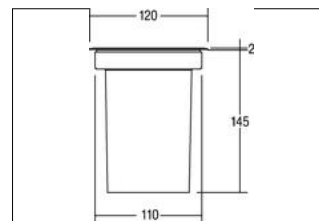

Bodeneinbauleuchte, GU10 (für LED), IP65

**Artikel-Nr. 3105**

Licht.  
Für Generationen.

<b>Artikel-Nr.</b>	<b>3105</b>
<b>Preis</b>	84,80 €
<b>Stand:</b>	21.10.2019 09:50

Farbe	edelstahl
Anzahl der Leuchtmittel /	1 Stk
Material	Edelstahl / Glas
Ausführung	GU10
Leistung	max. 5 W
Art der Dimmung	sonstige
Außendurchmesser	120 mm
Einbaudurchmesser	110 mm
Einbautiefe	145 mm

Spannung	230V AC 50Hz
Max. Belastung	1.000 kg
Schutzart	IP65
Schutzklasse	II
Spannungsart	AC
Energieeffizienzklasse	A+
Höhe	2 mm
Schaltungsart sekundärseitig	Parallelschaltung