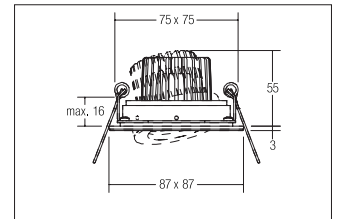

LED-Einbaustrahler  
**Artikel-Nr. 13357073**

LED-Einbaustrahler, weiß. Ausgeführt in kompakter Bauform für werkzeuglose Schnellmontage zum Deckeneinbau. Fassung: Plug&Play, Montageart: Einbaumontage, Montageort: Deckenmontage, Material: Aluminium / Glas, Schutzart: nach DIN EN 60529: IP20, Schutzklasse: (EN 61140) III, Strom: 350 mA, Leistung: 6W, Anzahl der Leuchtmittel / Fassungen: 1.0 Stk, Lichtstrom: 640lm, Farbtemperatur: 3000K, Lichtfarbe: weiß, Abstrahlwinkel: 38°, Verstellbarkeit: drehbar und schwenkbar, ohne Betriebsgerät, Art der Dimmung: sonstige, . Diese Leuchte enthält eingebaute LED-Lampen. Die Lampen können in der Leuchte nicht ausgetauscht werden.

|                              |                        |
|------------------------------|------------------------|
| Einbaulänge                  | 75 mm                  |
| Einbautiefe                  | 55 mm                  |
| Strom                        | 350 mA                 |
| Lichtstrom                   | 640 lm                 |
| Schutzart                    | IP20                   |
| Schutzklasse                 | III                    |
| Spannungsart                 | DC                     |
| Verstellbarkeit              | drehbar und schwenkbar |
| Länge                        | 87 mm                  |
| Breite                       | 87 mm                  |
| Höhe-Tiefe                   | 3,5 mm                 |
| Schwenkwinkel                | 20 °                   |
| Schaltungsart sekundärseitig | Reihenschaltung        |