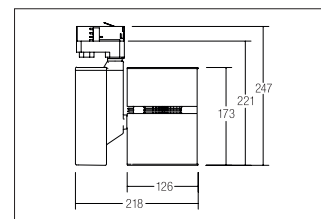

LED-Schienenstrahler, 27W

Artikel-Nr. 89091030

LED-Schienenstrahler, 27W, weiß. Ausführung in kompakter Bauform für die harmonische Implementierung in stimmige, architektonische Raumkonzepte.

. Fassung: ohne, Montageart: Anbaumontage, Montageort: Deckenmontage, Material: Aluminium, Schutzart: nach DIN EN 60529: IP20, Schutzklasse: (EN 61140) I, Spannung: 230V AC 50Hz, Leistung: 27W, Anzahl der Leuchtmittel / Fassungen: 1.0 Stk, Lichtstrom: 2.677lm, Farbtemperatur: 3000K, Lichtfarbe: weiß, Abstrahlwinkel: 12°, Verstellbarkeit: Drehbar und Kopfverstellbar, mit Betriebsgerät, Art der Dimmung: schaltbar, .

Artikel-Nr.	89091030
Preis	375,00 €
Stand:	18.03.2020 20:05

Abstrahlwinkel	12 °
Lichtfarbe	3000 K
Farbe	weiß
Lichtstrom	2.677 lm
Material	Aluminium
Leistung	27 W
Maße	L x B x H: 218 x 126 mm
Systemleistung	27 W
Art der Dimmung	schaltbar
Spannung	230V AC 50Hz

Schaltungsart sekundärseitig	Parallelschaltung
Schutzart	IP20
Schutzklasse	I
Spannungsart	AC
Verstellbarkeit	Drehbar und Kopfverstellbar
Energieeffizienzklasse	A++ bis A
Kopfverstellwinkel	180 °
Länge	218 mm
Breite	126 mm