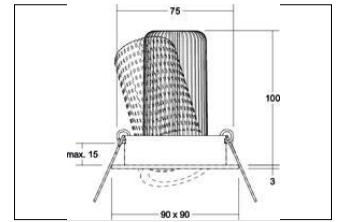

vitaLED®-Einbaudownlight
Artikel-Nr. 18448252

Licht.
 Für Generationen.

vitaLED®-Einbaudownlight. Ausgeführt in kompakter Bauform für werkzeuglose Schnellmontage zum Deckeneinbau. Anschluss an Verteiler 18301000 & 18314000 nur möglich über Systemkabel 18900000 - 18902000. Fassung: Plug&Play, Montageart: Einbaumontage, Montageort: Deckenmontage, Material: Aluminium / Kunststoff, Schutzart: nach DIN EN 60529: IP20, Schutzklasse: (EN 61140) III, Spannung: 24V, Leistung: 12 W, Lichtfarbe: 2000 bis 10000 K, Abstrahlwinkel: 60.0 °, Verstellbarkeit: schwenkbar, Mit Betriebsgeraet: Nein, Energieeffizienzklasse: A++ bis A, Diese Leuchte enthält eingebaute LED-Lampen. Die Lampen können in der Leuchte nicht ausgetauscht werden.

Artikel-Nr.	18448252
Preis	191,00 €
Stand:	27.08.2019 09:37

Lichtfarbe	vitaLED® RGBW
Abstrahlwinkel	60 °
Anzahl der Leuchtmittel /	1 Stk
Material	Aluminium / Kunststoff
Ausführung	Plug&Play
Leistung	12 W
Leuchtmittel	LED
Farbwiedergabe	CRI > 80
Einbaudurchmesser	75 mm
Einbautiefe	100 mm
Spannung	24V

Schutzart	IP20
Schutzklasse	III
Spannungsart	DC
Spreng-ring	ohne Spreng-ring
Verstellbarkeit	schwenkbar
Energieeffizienzklasse	A++ bis A
Länge	90 mm
Breite	90 mm
Höhe	3 mm
Schwenkwinkel	30 °
Schaltungsart sekundärseitig	Parallelschaltung