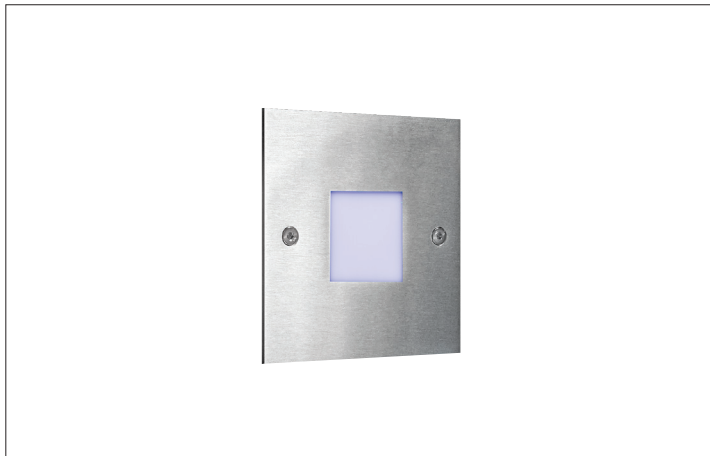

LED-RGB-Wandeinbauleuchte

**Artikel-Nr. 18126221**

LED-RGB-Wandeinbauleuchte, edelstahl, quadratisch. Einbaumontage, Wandmontage. Anschlussleitung: 4-adrig, inkl. Hohlwandmontagedose Ø 68 mm / Einbautiefe 65 mm

Planungshinweis für Systemkomponenten:

Ansteuerung: negativ, gemeinsame Anode (C.A.). Fassung: ohne, Material: Edelstahl / Acryl / Kunststoff, Schutzart: nach DIN EN 60529: IP20, Schutzklasse: (EN 61140) III, Spannung: 12V, Leistung: 1W, Anzahl der Leuchtmittel / Fassungen: 1.0 Stk, ohne Betriebsgerät.

<b>Artikel-Nr.</b>	<b>18126221</b>	<b>Anwendungsbereiche</b>
<b>Preis</b>	143,20 €	HOME   LIVING BÜRO   KOMMUNIKATION HOTELLERIE   GAS-TRONOMIE
<b>Stand:</b>	21.10.2020 14:07	
<b>Rabattgruppe</b>	1	

Energieeffizienzklasse	Spezialprodukt *
Lichtfarbe	RGB
Anzahl der Leuchtmittel / Fas-1 Stk	
sungen	
Material	Edelstahl / Acryl / Kunststoff
Leistung	1 W
Leuchtmittel	LED
Lieferung	inkl. Hohlwand-Montagedose Ø DA: 68 mm / Einbautiefe: 65 mm

Einbaudurchmesser	68 mm
Einbautiefe	65 mm
Spannung	12V
Schutzart	IP20
Schutzklasse	III
Spannungsart	DC
Breite	80 mm
Höhe	80 mm
Schaltungsart sekundärseitig	Parallelschaltung