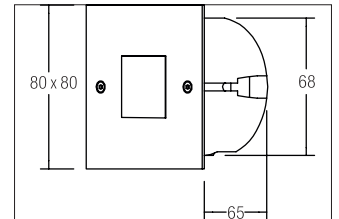

LED-RGB-Wandeinbauleuchte

**Artikel-Nr. 18126221**

LED-RGB-Wandeinbauleuchte, edelstahl, quadratisch. Einbaumontage, Wandmontage. Anschlussleitung: 4-adrig, inkl. Hohlwandmontagedose Ø 68 mm / Einbautiefe 65 mm

Planungshinweis für Systemkomponenten:

Ansteuerung: negativ, gemeinsame Anode (C.A.). Fassung: ohne, Material: Edelstahl / Acryl / Kunststoff, Schutzart: nach DIN EN 60529: IP20, Schutzklasse: (EN 61140) III, Spannung: 12V, Leistung: 1W, Anzahl der Leuchtmittel / Fassungen: 1.0 Stk, ohne Betriebsgerät.

Einbaudurchmesser	68 mm
Einbautiefe	65 mm
Spannung	12V
Schutzart	IP20
Schutzklasse	III
Spannungsart	DC
Breite	80 mm
Höhe	80 mm
Schaltungsart sekundärseitig	Parallelschaltung