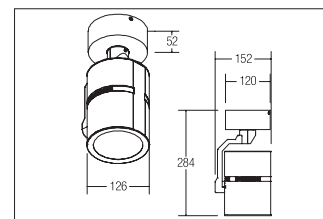

LED-Anbaustrahler, 27W

Artikel-Nr. 89130030

LED-Anbaustrahler, 27W, silber. Ausführung in kompakter Bauform für die harmonische Implementierung in stimmige, architektonische Raumkonzepte.

. Fassung: ohne, Montageart: Anbaumontage, Montageort: Deckenmontage, Material: Aluminium, Schutzart: nach DIN EN 60529: IP20, Schutzklasse: (EN 61140) I, Spannung: 230V AC 50Hz, Leistung: 27W, Anzahl der Leuchtmittel / Fassungen: 1.0 Stk, Lichtstrom: 2.704lm, Farbtemperatur: 3000K, Lichtfarbe: weiß, Abstrahlwinkel: 24°, Verstellbarkeit: Drehbar und Kopfverstellbar, mit Betriebsgerät, Art der Dimmung: schaltbar, .

Artikel-Nr.	89130030
Preis	349,00 €
Stand:	19.03.2020 00:52

Abstrahlwinkel	24 °
Lichtfarbe	3000 K
Farbe	silber
Lichtstrom	2.704 lm
Material	Aluminium
Leistung	27 W
Systemleistung	27 W
Art der Dimmung	schaltbar

Spannung	230V AC 50Hz
Schaltungsart sekundärseitig	Parallelschaltung
Schutzart	IP20
Schutzklasse	I
Spannungsart	AC
Verstellbarkeit	Drehbar und Kopfverstellbar
Energieeffizienzklasse	A++ bis A
Kopfverstellwinkel	180 °