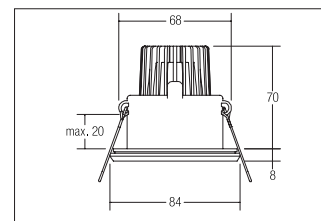

LED-Einbaudownlightset, V4A, IP65, schaltbar

Artikel-Nr. 38306423

1.0 m	0.710.7	934.9
2.0 m	1.411.4	233.7
3.0 m	2.112.0	103.9
4.0 m	2.812.7	58.4
5.0 m	3.513.4	37.4
Ø (m)		E0(0°) [lx]

LED-Einbaudownlightset V4A IP65, schaltbar , edelstahl. Ausgeführt in kompakter Bauform für werkzeuglose Schnellmontage zum Deckeneinbau. Set inkl. Konverter für 230 V-Netzspannung, schaltbar, Maße Konverter: L 68 x B 35 x H 21 mm . Fassung: ohne, Montageart: Einbaumontage, Montageort: Deckenmontage, Material: Edelstahl / Aluminium / Glas, Schutzart: nach DIN EN 60529: IP65*, Schutzklasse: (EN 61140) II, Spannung: 230V AC 50Hz, Leistung: 6W, Anzahl der Leuchtmittel / Fassungen: 1.0 Stk, Lichtstrom: 510lm, Farbtemperatur: 3000K, Lichtfarbe: weiß, Abstrahlwinkel: 38°, Verstellbarkeit: nicht verstellbar, mit Betriebsgerät, Art der Dimmung: schaltbar, .

Einbaudurchmesser	68 mm
Einbautiefe	75 mm
Spannung	230V AC 50Hz
Lichtstrom	510 lm
Schutzart	IP65*
Schutzklasse	II
Spannungsart	AC
Sprengring	ohne Sprengring
Verstellbarkeit	nicht verstellbar
Schaltungsart sekundärseitig	Parallelschaltung