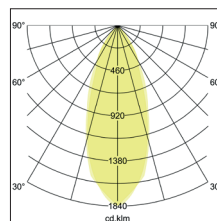

LED-Einbaudownlightset, V4A, IP65, schaltbar

Artikel-Nr. 38306423

1.0 m	0.710.7	934.9
2.0 m	1.411.4	233.7
3.0 m	2.112.0	103.9
4.0 m	2.812.7	58.4
5.0 m	3.513.4	37.4
Ø (m)		E0(0°) [lx]

LED-Einbaudownlightset V4A IP65, schaltbar , edelstahl. Ausgeführt in kompakter Bauform für werkzeuglose Schnellmontage zum Deckeneinbau. Set inkl. Konverter für 230 V-Netzspannung, schaltbar, Maße Konverter: L 68 x B 35 x H 21 mm . Fassung: ohne, Montageart: Einbaumontage, Montageort: Deckenmontage, Material: Edelstahl / Aluminium / Glas, Schutzart: nach DIN EN 60529: IP65*, Schutzklasse: (EN 61140) II, Spannung: 230V AC 50Hz, Leistung: 6W, Anzahl der Leuchtmittel / Fassungen: 1.0 Stk, Lichtstrom: 510lm, Farbtemperatur: 3000K, Lichtfarbe: weiß, Abstrahlwinkel: 38°, Verstellbarkeit: nicht verstellbar, mit Betriebsgerät, Art der Dimmung: schaltbar, .