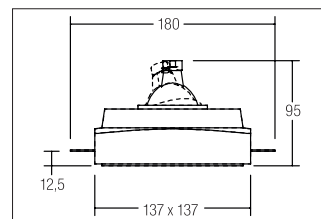

Einputzstrahler, rahmenlos

**Artikel-Nr. 44007000**

Einputzstrahler, rahmenlos, weiß. Ausgeführt in kompakter Bauform für werkzeuglose Schnellmontage zum Deckeneinbau. Fassung: GX5,3, Montageart: Einbaumontage, Montageort: Deckenmontage, Material: Gips / Aluminiumguss, Schutzart: nach DIN EN 60529: IP20, Schutzklasse: (EN 61140) III, Spannung: 12V, Leistung: max. 50W, Anzahl der Leuchtmittel / Fassungen: 1.0 Stk, Verstellbarkeit: schwenkbar, ohne Betriebsgerät, Art der Dimmung: sonstige.

<b>Artikel-Nr.</b>	<b>44007000</b>
<b>Stand:</b>	21.04.2021 22:13

Farbe	weiß
Länge	137 mm
Anzahl der Leuchtmittel / Fassungen	1 Stk
Art der Dimmung	sonstige
Breite	137 mm
Einbaubreite	142 mm
Einbaulänge	142 mm
Einbautiefe	95 mm
Material	Gips / Aluminiumguss
Ausführung	GX5,3

Leistung	max. 50 W
Spannung	12V
Leuchtmittel	Für NV-Halogenlampe
Länge	137 mm
Schaltungsart	Parallelschaltung
Schutzart	IP20
Schutzklasse	III
Schwenkwinkel	25 °
Spannungsart	AC/DC
Verstellbarkeit	schwenkbar