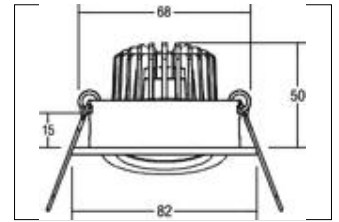

Smart Light Solutions Strahlerset, DALI , 2-fach  
**Artikel-Nr. 13173253**

Licht.  
 Für Generationen.

Smart Light Solutions Strahlerset, DALI , 2-fach, aluminium. Weißlicht-Set inkl. 1 x Konverter für 230 V-Netzspannung, DALI dimmbar, Maße Konverter: L 110,5 x B 52 x H 22 mm, 2 x LED-Einbaustrahler, 2 x Plug&Play-Leitung (je 2.000 mm). Material: Aluminium / Glas / Kunststoff, Schutzart: nach DIN EN 60529: IP20, Schutzklasse: (EN 61140) II, Spannung: 230V AC 50Hz, Leistung: 2 x 6 W, Anzahl der Leuchtmittel / Fassungen: 2.0 Stk, Lichtstrom: 1280.0 lm, Abstrahlwinkel: 38.0 °, Verstellbarkeit: schwenkbar, Art der Dimmung: DALI, Energieeffizienzklasse: A++ bis A,

<b>Artikel-Nr.</b>	<b>13173253</b>
<b>Preis</b>	169,00 €
<b>Stand:</b>	28.08.2019 14:52

Lichtfarbe	3000 K
Farbe	aluminium
Abstrahlwinkel	38 °
Anzahl der Leuchtmittel /	2 Stk
Material	Aluminium / Glas / Kunststoff
Ausführung	Plug&Play
Lichtstrom	2 x 640 lm
Leistung	2 x 6 W
Leuchtmittel	LED
Farbwiedergabe	CRI > 80
Art der Dimmung	DALI

Einbaudurchmesser	68 mm
Einbautiefe	50 mm
Spannung	230V AC 50Hz
Lichtstrom	1.280 lm
Schutzart	IP20
Schutzklasse	II
Sprengung	ohne Sprengung
Verstellbarkeit	schwenkbar
Energieeffizienzklasse	A++ bis A
Schwenkwinkel	20 °
Schaltungsart sekundärseitig	Parallelschaltung