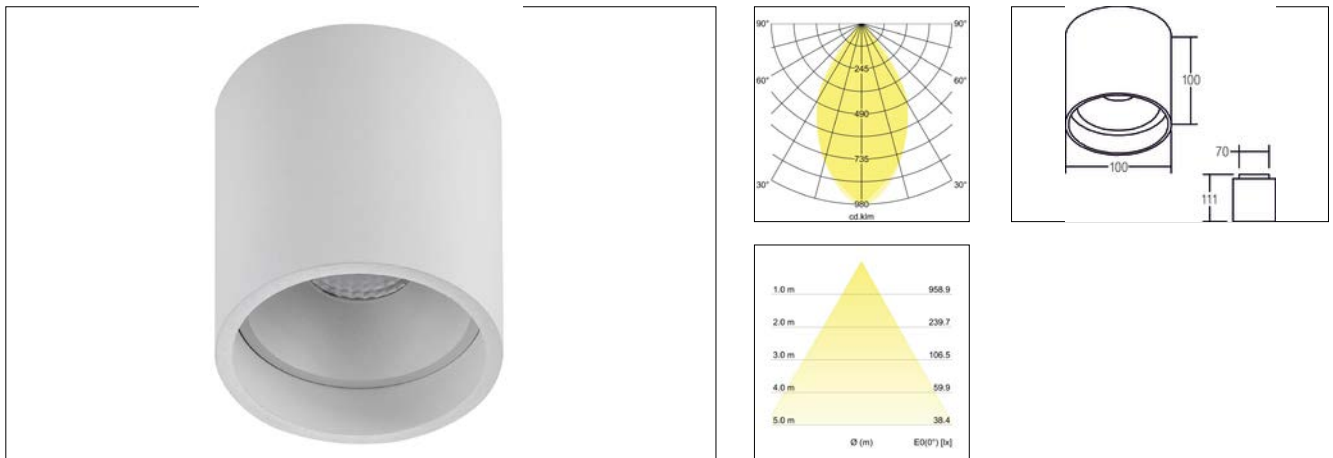

LED-Anbaudownlight TUBIC  
**Artikel-Nr. 12042173**

Licht.  
 Für Generationen.

LED-Anbaudownlight TUBIC, weiß. Ausführung in kompakter Bauform für die harmonische Implementierung in stimmige, architektonische Raumkonzepte.

LED-Deckenanbaudownlight mit 9,5 W / 900 lm direktem und 1,5 W / 150 lm indirektem Lichtanteil.

. Fassung: ohne, Montageart: Anbaumontage, Montageort: Deckenmontage, Material: Aluminium / Kunststoff, Schutzart: nach DIN EN 60529: IP20, Schutzklasse: (EN 61140) I, Spannung: 230V AC 50Hz, Leistung: 11 W, Lichtstrom: 1050.0 lm, Lichtfarbe: 3000 K, Lichtfarbe: weiß, Abstrahlwinkel: 60.0 °, Verstellbarkeit: nicht verstellbar, Mit Betriebsgeraet: Ja, Art der Dimmung: schaltbar, Energieeffizienzklasse: A++ bis A,

<b>Artikel-Nr.</b>	<b>12042173</b>
<b>Preis</b>	198,90 €
<b>Stand:</b>	23.05.2019 00:29

Lichtfarbe	3000 K
Farbe	weiß
Abstrahlwinkel	60 °
Material	Aluminium / Kunststoff
Leistung	11 W
Leuchtmittel	LED
Lieferung	inkl. Konverter zum Anschluss
Farbwiedergabe	CRI > 90
Art der Dimmung	schaltbar