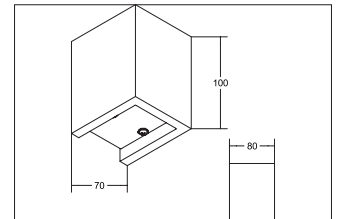

## Artikel-Nr. 10100733

LED-Wandanbauleuchte KONKRET. , Wandmontage. Montageort: Wandmontage, Material: Beton / Stahl / Kunststoff, Schutzart: nach DIN EN 60529: IP20, Schutzklasse: (EN 61140) I, Spannung: 230V AC 50Hz, Leistung: 4,2 W, Anzahl der Leuchtmittel / Fassungen: 1.0 Stk, Lichtstrom: 220.0 lm, : 3000, Lichtfarbe: weiß, Art der Dimmung: schaltbar, Energieeffizienzklasse: A++ bis A.