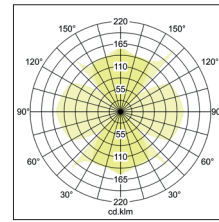

LED-Wandanbauleuchte CLEARANCE, IP54
Artikel-Nr. 10084173

LED-Wandanbauleuchte CLEARANCE, IP54, weiß. Ausführung in kompakter Bauform für die harmonische Implementierung in stimmige, architektonische Raumkonzepte.

Vierseitiger Lichtaustritt. Fassung: ohne, Montageart: Anbaumontage, Montageort: Wandmontage, Material: Aluminium / Glas, Schutzart: nach DIN EN 60529: IP54, Schutzklasse: (EN 61140) I, Spannung: 230V AC 50Hz, Leistung: 8W, Anzahl der Leuchtmittel / Fassungen: 4.0 Stk, Lichtstrom: 640lm, Farbtemperatur: 3000K, Lichtfarbe: weiß, mit Betriebsgerät, Art der Dimmung: schaltbar, .

Art der Dimmung	schaltbar
Spannung	230V AC 50Hz
Lichtstrom	640 lm
Schutzart	IP54
Schutzklasse	I
Spannungsart	AC
Länge	80 mm
Breite	80 mm
Höhe-Tiefe	86 mm
Schaltungsart sekundärseitig	Parallelschaltung