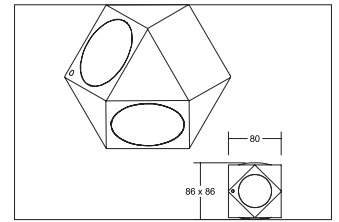

LED-Wandanbauleuchte CLEARANCE, IP54
Artikel-Nr. 10084173

LED-Wandanbauleuchte CLEARANCE, IP54, weiß. Ausführung in kompakter Bauform für die harmonische Implementierung in stimmige, architektonische Raumkonzepte.

Vierseitiger Lichtaustritt. Fassung: ohne, Montageart: Anbaumontage, Montageort: Wandmontage, Material: Aluminium / Glas, Schutzart: nach DIN EN 60529: IP54, Schutzklasse: (EN 61140) I, Spannung: 230V AC 50Hz, Leistung: 8W, Anzahl der Leuchtmittel / Fassungen: 4.0 Stk, Lichtstrom: 640lm, Farbtemperatur: 3000K, Lichtfarbe: weiß, mit Betriebsgerät, Art der Dimmung: schaltbar, .

Art der Dimmung	schaltbar
Spannung	230V AC 50Hz
Lichtstrom	640 lm
Schutzart	IP54
Schutzklasse	I
Spannungsart	AC
Länge	80 mm
Breite	80 mm
Höhe-Tiefe	86 mm
Schaltungsart sekundärseitig	Parallelschaltung