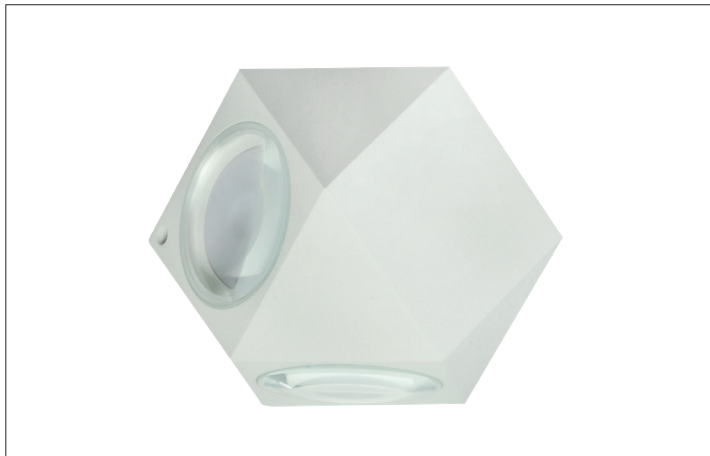

LED-Wandanbauleuchte CLEARANCE, IP54
Artikel-Nr. 10084173

LED-Wandanbauleuchte CLEARANCE, IP54, weiß. Ausführung in kompakter Bauform für die harmonische Implementierung in stimmige, architektonische Raumkonzepte.

Vierseitiger Lichtaustritt. Fassung: ohne, Montageart: Anbaumontage, Montageort: Wandmontage, Material: Aluminium / Glas, Schutzart: nach DIN EN 60529: IP54, Schutzklasse: (EN 61140) I, Spannung: 230V AC 50Hz, Leistung: 8W, Anzahl der Leuchtmittel / Fassungen: 4.0 Stk, Lichtstrom: 640lm, Farbtemperatur: 3000K, Lichtfarbe: weiß, mit Betriebsgerät, Art der Dimmung: schaltbar, .

Artikel-Nr.	10084173
Preis	206,00 €
Stand:	01.09.2020 15:07
Rabattgruppe	1

Lichtfarbe	3000 K
Farbe	weiß
Anzahl der Leuchtmittel / Fas-	4 Stk
sungen	
Material	Aluminium / Glas
Leistung	4 x 2 W
Leuchtmittel	LED
Lieferung	inkl. Konverter zum Anschluss an 230 V-Netzspannung, schaltbar
Farbwiedergabe	CRI > 80