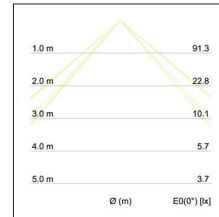

LED-Wandanbauleuchte CLEARANCE, IP54
Artikel-Nr. 10084173

LED-Wandanbauleuchte CLEARANCE, IP54, weiß. Ausführung in kompakter Bauform für die harmonische Implementierung in stimmige, architektonische Raumkonzepte.

Vierseitiger Lichtaustritt. Fassung: ohne, Montageart: Anbaumontage, Montageort: Wandmontage, Material: Aluminium / Glas, Schutzart: nach DIN EN 60529: IP54, Schutzklasse: (EN 61140) I, Spannung: 230V AC 50Hz, Leistung: 8W, Anzahl der Leuchtmittel / Fassungen: 4.0 Stk, Lichtstrom: 640lm, Farbtemperatur: 3000K, Lichtfarbe: weiß, mit Betriebsgerät, Art der Dimmung: schaltbar, .

Artikel-Nr.	10084173
Preis	206,00 €
Stand:	01.09.2020 15:07
Rabattgruppe	1

Lichtfarbe	3000 K
Farbe	weiß
Anzahl der Leuchtmittel / Fas-	4 Stk
sungen	
Material	Aluminium / Glas
Leistung	4 x 2 W
Leuchtmittel	LED
Lieferung	inkl. Konverter zum Anschluss an 230 V-Netzspannung, schaltbar
Farbwiedergabe	CRI > 80

Art der Dimmung	schaltbar
Spannung	230V AC 50Hz
Lichtstrom	640 lm
Schutzart	IP54
Schutzklasse	I
Spannungsart	AC
Länge	80 mm
Breite	80 mm
Höhe-Tiefe	86 mm
Schaltungsart sekundärseitig	Parallelschaltung