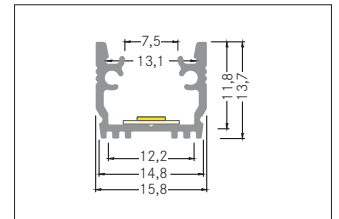

Bodeneinbauprofil P33-12

Artikel-Nr. 53652260

Bodeneinbauprofil P33-12, aluminium. Einbauprofil. Montageart: Einbauprofil, Material: Aluminium, .

Artikel-Nr.	53652260
Preis	31,50 €
Stand:	18.03.2020 00:42

Farbe	aluminium
Material	Aluminium
Länge	2000 mm

Breite	15,8 mm
Höhe	13,7 mm