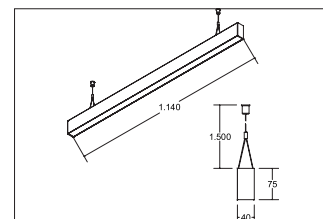

## LED-Pendel-Profilleuchte direkt BIRO40

**Artikel-Nr. 77243084**

LED-Pendel-Profilleuchte direkt BIRO40, schwarz. Ausführung: LED, Montageart: Pendelmontage, Montageort: Deckenmontage, Material: Aluminium / Acryl, Schutzart: nach DIN EN 60529: IP20, Schutzklasse: (EN 61140) I, Spannung: 230V AC 50Hz, Leistung: 31,4W, Lichtstrom: 2.740lm, Farbtemperatur: 4000K, Lichtfarbe: weiß, Abstrahlwinkel: 80°, Verstellbarkeit: nicht verstellbar, mit Betriebsgerät.

Ausführung	LED
Leuchtmittel	LED
Spannung	230V AC 50Hz
Schutzart	IP20
Schutzklasse	I
Spannungsart	AC
Verstellbarkeit	nicht verstellbar
Breite	40 mm
Höhe	75 mm
Schaltungsart sekundärseitig	Parallelschaltung