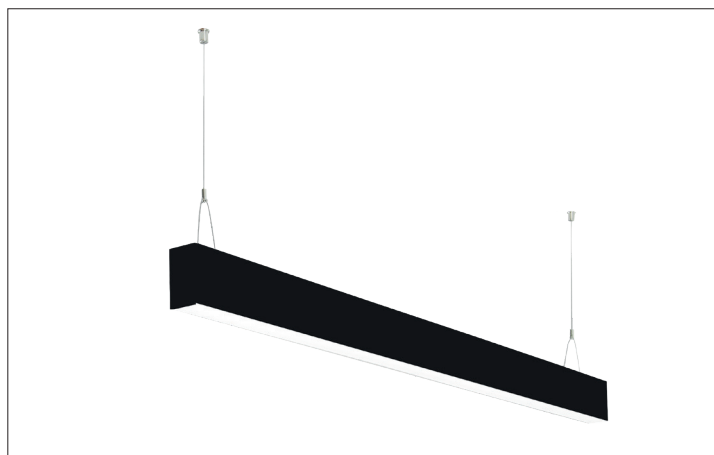

## LED-Pendel-Profilleuchte direkt BIRO40

**Artikel-Nr. 77243084**

LED-Pendel-Profilleuchte direkt BIRO40, schwarz. Ausführung: LED, Montageart: Pendelmontage, Montageort: Deckenmontage, Material: Aluminium / Acryl, Schutzart: nach DIN EN 60529: IP20, Schutzklasse: (EN 61140) I, Spannung: 230V AC 50Hz, Leistung: 31,4W, Lichtstrom: 2.740lm, Farbtemperatur: 4000K, Lichtfarbe: weiß, Abstrahlwinkel: 80°, Verstellbarkeit: nicht verstellbar, mit Betriebsgerät.

<b>Artikel-Nr.</b>	<b>77243084</b>
<b>Preis</b>	394,00 €
<b>Stand:</b>	10.11.2020 17:08
<b>Rabattgruppe</b>	2

Art der Dimmung	DALI
Farbe	schwarz
Lichtfarbe	4000 K
Blendungsbewertung	UGR < 25
Systemeffizienz	87 lm/W
Länge	1144 mm
Werkstoff der Abdeckung	satiniert
Lichtstrom	2.740 lm
Abstrahlwinkel	80 °
Material	Aluminium / Acryl

Ausführung	LED
Leuchtmittel	LED
Spannung	230V AC 50Hz
Schutzart	IP20
Schutzklasse	I
Spannungsart	AC
Verstellbarkeit	nicht verstellbar
Breite	40 mm
Höhe	75 mm
Schaltungsart sekundärseitig	Parallelschaltung