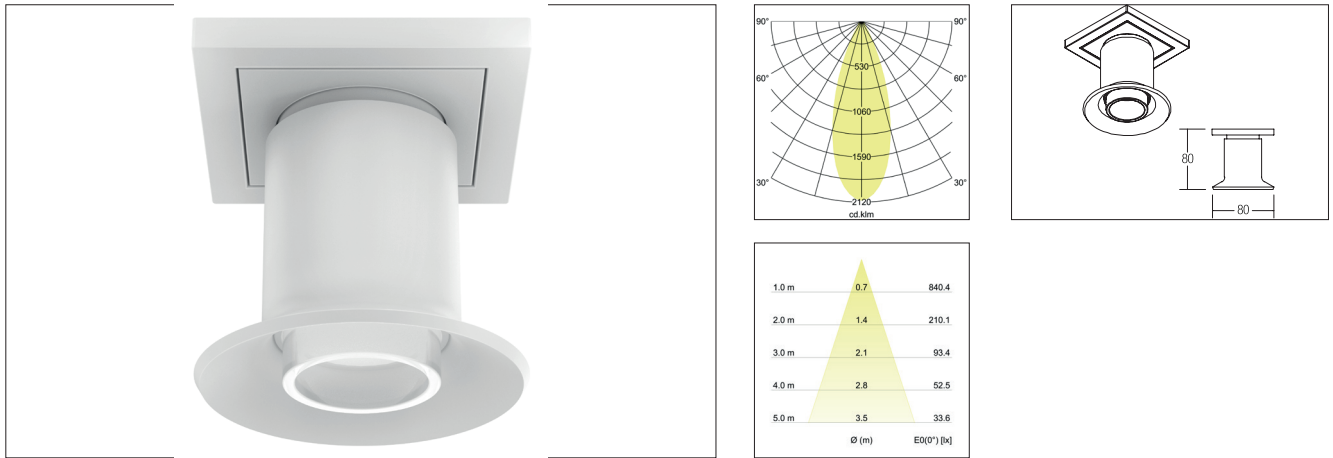

Plug & Light LED-Deckenanbauleuchte GRAMMO
Artikel-Nr. 12703173

Plug & Light LED-Deckenanbauleuchte GRAMMO, weiß. Ausführung in kompakter Bauform für die harmonische Implementierung in stimmige, architektonische Raumkonzepte.

Achtung: nur zu verwenden in Kombination mit dem Plug & Light-System der Firmen GIRA und JUNG. Dimmfunktion über entsprechende Komponenten aus dem Hause GIRA oder JUNG abrufbar. Montageart: Anbaumontage, Montageort: Deckenmontage, Material: Aluminium / Glas, Schutzart: nach DIN EN 60529: IP20, Schutzklasse: (EN 61140) III, Spannung: 12V, Leistung: 8W, Anzahl der Leuchtmittel / Fassungen: 1.0 Stk, Lichtstrom: 400lm, Abstrahlwinkel: 35°, .

Artikel-Nr.	12703173
Preis	237,10 €
Stand:	01.09.2020 16:11
Rabattgruppe	2

Lichtfarbe	3000 K
Farbe	weiß
Abstrahlwinkel	35 °
Anzahl der Leuchtmittel / Fas-1 Stk	sungen
Material	Aluminium / Glas
Leistung	8 W

Leuchtmittel	LED
Farbwiedergabe	CRI > 85
Spannung	12V
Lichtstrom	400 lm
Schutzart	IP20
Schutzklasse	III
Spannungsart	DC