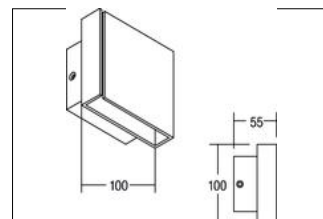

LED-Wandanbauleuchte
Artikel-Nr. 10056173

Licht.
 Für Generationen.

LED-Wandanbauleuchte, weiß, quadratisch. Ausführung in kompakter Bauform für die harmonische Implementierung in stimmige, architektonische Raumkonzepte.

Lichtaustritt direkt und indirekt (eine zentral angeordnete Lichtquelle). Fassung: ohne, Montageart: Anbaumontage, Montageort: Wandmontage, Material: Aluminium / Stahl / Kunststoff, Schutzart: nach DIN EN 60529: IP20, Schutzklasse: (EN 61140) I, Spannung: 230V AC 50Hz, Leistung: 4 W, Anzahl der Leuchtmittel / Fassungen: 1.0 Stk, Lichtstrom: 240.0 lm, Lichtfarbe: 3000 K, Lichtfarbe: weiß, Mit Betriebsgeraet: Ja, Art der Dimmung: schaltbar, Energieeffizienzklasse: A++ bis A. Diese Leuchte

Lichtstrom	240 lm
Schutzart	IP20
Schutzklasse	I
Spannungsart	AC
Energieeffizienzklasse	A++ bis A
Länge	100 mm
Breite	100 mm
Höhe-Tiefe	55,0 mm
Schaltungsart sekundärseitig	Parallelschaltung