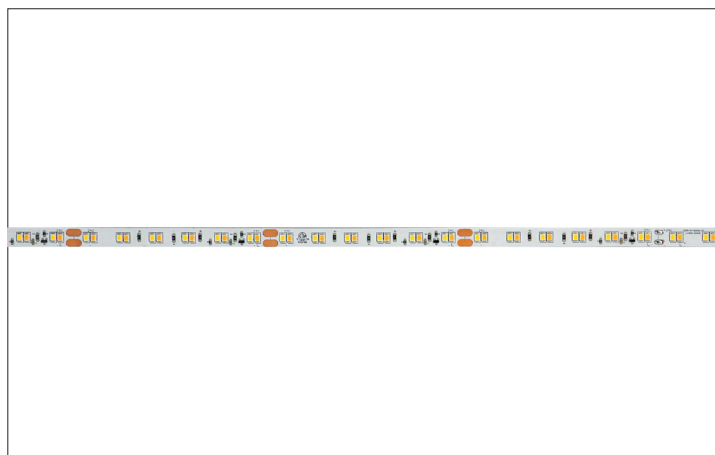

## QualityFlex Special Applications,dim2warm, 100 mm, CRI > 90, 19,2 W / m, IP00

QualityFlex DIM2WARM, 1800K-3000K, CRI > 90. Lampenleistung je Meter: 19.2 W/m, Schutzart: IP00, Schutzklasse: III, Spannung: 24V , Abstrahlwinkel: 120.0 ° , 120 LEDs pro Meter, Chip-Abstand (Short Pitch) : 13,00mm. Zur Individuellen Anwendung kann die LED-Flexplatine alle 100 mm eingekürzt werden. Die Maximale Systemlänge von 5.000mm darf mit einer Einspeisung nicht überschritten werden.

**Artikel-Nr.** 753 12003  
**Stand:** 15.04.2021 18:59

Energieeffizienzklasse	A
Lichtfarbe	3000 - 1800 K
Farbe	weiß
Lichtstrom je Meter	1.150 lm/m
Lampenleistung je Meter	19,2 W/m
Abstrahlwinkel	120 °
Länge	5000 mm
Breite	10 mm
Höhe	1,2 mm
Länge der einzelnen Abschnitte	100 mm
Schutzart	IP00

Schutzklasse	III
Lichtfarbe	weiß
McAdam-Step	McAdam-Step 3
Short Pitch	13 mm
Anzahl der Leuchtmittel pro Meter	120 Stk
Spannung	24V
Spannungsart	DC
Umgebungstemperatur	-10 °C bis +40 °C
Farbwiedergabe	CRI > 90
max. Modullänge	5.000 mm