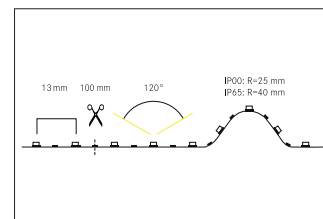

## QualityFlex Special Applications,dim2warm, 100 mm, CRI > 90, 19,2 W / m, IP00

QualityFlex DIM2WARM, 1800K-3000K, CRI > 90. Lampenleistung je Meter: 19.2 W/m, Schutzart: IP00, Schutzklasse: III, Spannung: 24V , Abstrahlwinkel: 120.0 ° , 120 LEDs pro Meter, Chip-Abstand (Short Pitch) : 13,00mm. Zur Individuellen Anwendung kann die LED-Flexplatine alle 100 mm eingekürzt werden. Die Maximale Systemlänge von 5.000mm darf mit einer Einspeisung nicht überschritten werden.

**Artikel-Nr.** 753 12003  
**Stand:** 15.04.2021 18:59

Energieeffizienzklasse	A
Lichtfarbe	3000 - 1800 K
Farbe	weiß
Lichtstrom je Meter	1.150 lm/m
Lampenleistung je Meter	19,2 W/m
Abstrahlwinkel	120 °
Länge	5000 mm
Breite	10 mm
Höhe	1,2 mm
Länge der einzelnen Abschnitte	100 mm
Schutzart	IP00

Schutzklasse	III
Lichtfarbe	weiß
McAdam-Step	McAdam-Step 3
Short Pitch	13 mm
Anzahl der Leuchtmittel pro Meter	120 Stk
Spannung	24V
Spannungsart	DC
Umgebungstemperatur	-10 °C bis +40 °C
Farbwiedergabe	CRI > 90
max. Modullänge	5.000 mm