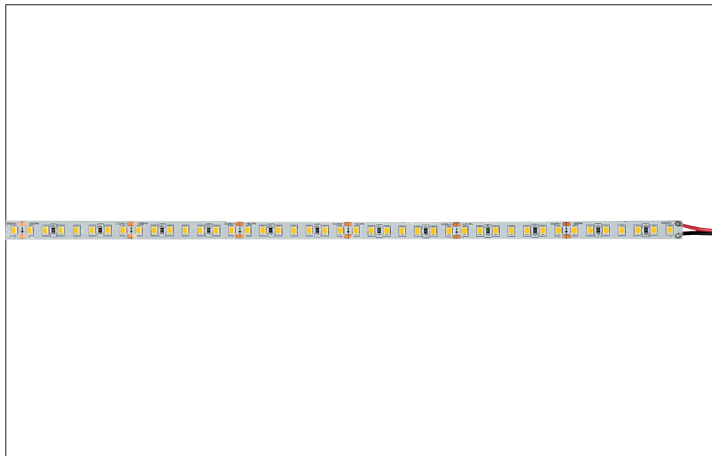

QualityFlex PRIME  
**Artikel-Nr. 75302027**

QualityFlex PRIME, LED-Weißlicht, 2700K, CRI > 90. LED-Flexplatine Länge: 5000.0 mm, Lampenleistung je Meter: 9.6 W/m, Lichtstrom je Meter: 912.0 lm/m, Schutzart: IP00, Schutzklasse: III, Spannung: 24V DC, Abstrahlwinkel: 120.0 °, 140 LEDs pro Meter, Chip-Abstand (Short Pitch) : 7,14mm. Zur Individuellen Anwendung kann die LED-Flexplatine alle 50 mm eingekürzt werden. Die Maximale Systemlänge von 5.000mm darf mit einer Einspeisung nicht überschritten werden. Diese Leuchte enthält eingebaute LED-Lampen. Die Lampen können in der Leuchte nicht ausgetauscht werden.

<b>Artikel-Nr.</b>	<b>75302027</b>
<b>Preis</b>	2,40 €
<b>Stand:</b>	01.09.2020 17:19
<b>Rabattgruppe</b>	1

Energieeffizienzklasse	A+
Lichtfarbe	2700 K
Farbe	weiß
Lichtstrom je Meter	912 lm/m
Leistung	48 W
Lampenleistung je Meter	9,6 W/m
Leistung fix	48 W
Abstrahlwinkel	120 °
Länge	5000 mm
Breite	8 mm
Höhe	1,4 mm
Länge der einzelnen Abschnitte	50 mm

Schutzart	IP00
Schutzklasse	III
Farbwiedergabeindex CRI	90-100
Lichtfarbe	weiß
McAdam-Step	McAdam-Step 3
Short Pitch	7,14 mm
Anzahl der Leuchtmittel pro Meter	140 Stk
Spannung	24V
Spannungsart	DC
Umgebungstemperatur	-10 °C bis +40 °C
Schaltungsart sekundärseitig	Parallelschaltung
max. Modullänge	5.000 mm