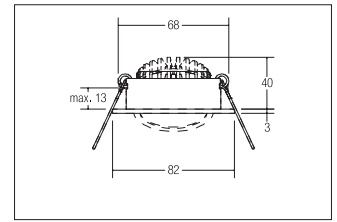

LED-Einbaustrahler, schaltbar
Artikel-Nr. 38251073

1.0 m	0.8 0.7	569.5
2.0 m	1.6 1.4	142.4
3.0 m	2.4 2.1	63.3
4.0 m	3.2 2.8	35.6
5.0 m	4.0 3.6	22.8
	Ø (m)	E0(0°) [lx]

LED-Einbaustrahler, schaltbar, weiß, rund. Ausgeführt in kompakter Bauform für werkzeuglose Schnellmontage zum Decken-einbau. Set inkl. Konverter für 230 V-Netzspannung, schaltbar, Maße Konverter: L 68 x B 35 x H 21 mm . Fassung: ohne, Montageart: Einbaumontage, Montageort: Deckenmontage, Material: Aluminium / Glas, Schutzart: nach DIN EN 60529: IP20, Schutzklasse: (EN 61140) II, Spannung: 230V AC 50Hz, Leistung: 3W, Anzahl der Leuchtmittel / Fassungen: 1.0 Stk, Lichtstrom: 290lm, Farbtemperatur: 2700K, Lichtfarbe: weiß, Abstrahlwinkel: 38°, Verstellbarkeit: schwenkbar, mit Betriebsgerät, Art der Dimmung: schaltbar, . Diese Leuchte enthält eingebaute LED-Lampen. Die Lampen können in der Leuchte nicht ausgetauscht werden.

Artikel-Nr.	38251073	Anwendungsbereiche
Preis	59,00 €	HOME LIVING BÜRO KOMMUNIKATION HOTELLERIE GAS-TRONOMIE
Stand:	19.03.2020 20:11	

Lichtfarbe	2700 K
Farbe	weiß
Abstrahlwinkel	38 °
Anzahl der Leuchtmittel / Fas-1 Stk	
Material	Aluminium / Glas
Leistung	3 W
Leuchtmittel	LED
Farbwiedergabe	CRI > 80
Art der Dimmung	schaltbar
Außendurchmesser	82 mm
Einbaudurchmesser	68 mm

Einbautiefe	40 mm
Spannung	230V AC 50Hz
Lichtstrom	290 lm
Schutzart	IP20
Schutzklasse	II
Spannungsart	AC
Verstellbarkeit	schwenkbar
Energieeffizienzklasse	A++ bis A
Schwenkwinkel	30 °
Schaltungsart sekundärseitig	Parallelschaltung