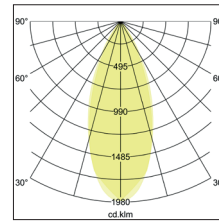

LED-Einbaustrahler, schaltbar
Artikel-Nr. 38251073

1.0 m	0.8 0.7	569.5
2.0 m	1.6 1.4	142.4
3.0 m	2.4 2.1	63.3
4.0 m	3.2 2.8	35.6
5.0 m	4.0 3.6	22.8
	Ø (m)	E0(0°) [lx]

LED-Einbaustrahler, schaltbar, weiß, rund. Ausgeführt in kompakter Bauform für werkzeuglose Schnellmontage zum Decken-einbau. Set inkl. Konverter für 230 V-Netzspannung, schaltbar, Maße Konverter: L 68 x B 35 x H 21 mm . Fassung: ohne, Montageart: Einbaumontage, Montageort: Deckenmontage, Material: Aluminium / Glas, Schutzart: nach DIN EN 60529: IP20, Schutzklasse: (EN 61140) II, Spannung: 230V AC 50Hz, Leistung: 3W, Anzahl der Leuchtmittel / Fassungen: 1.0 Stk, Lichtstrom: 290lm, Farbtemperatur: 2700K, Lichtfarbe: weiß, Abstrahlwinkel: 38°, Verstellbarkeit: schwenkbar, mit Betriebsgerät, Art der Dimmung: schaltbar, . Diese Leuchte enthält eingebaute LED-Lampen. Die Lampen können in der Leuchte nicht ausgetauscht werden.