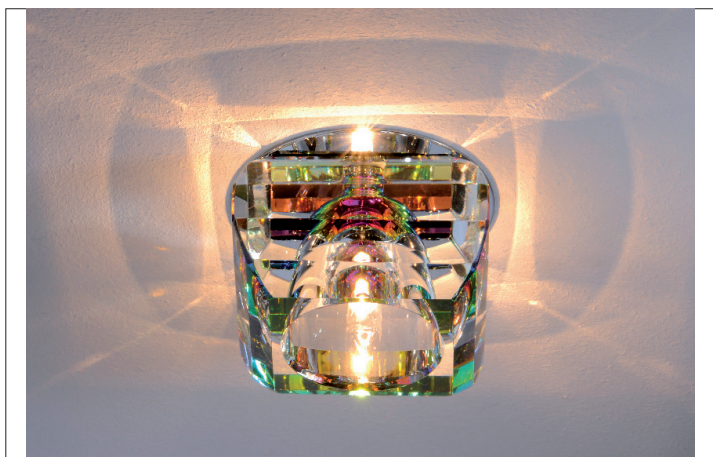

## Deckeneinbauleuchte

### Artikel-Nr. 0210.02

**Artikel-Nr.** 0210.02  
**Stand:** 25.11.2020 17:58

Farbe	chrom
Anzahl der Leuchtmittel / Fas-1 Stk	sungen
Art der Dimmung	sonstige
Außendurchmesser	80 mm
Einbaudurchmesser	52 mm
Einbautiefe	35 mm
Material	Stahl
Höhe-Tiefe	50 mm