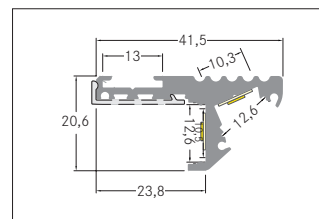

## Stufenanbau-Profil für den Innenbereich P71-10

**Artikel-Nr. 53752260**

Stufenanbau-Profil für den Innenbereich P71-10, aluminium. Spezialprofil. Montageart: Spezialprofil, Material: Aluminium, .

<b>Artikel-Nr.</b>	<b>53752260</b>
<b>Preis</b>	78,40 €
<b>Stand:</b>	18.03.2020 00:22

Farbe	aluminium
Material	Aluminium
Länge	2000 mm

Breite	51,5 mm
Höhe	20,6 mm