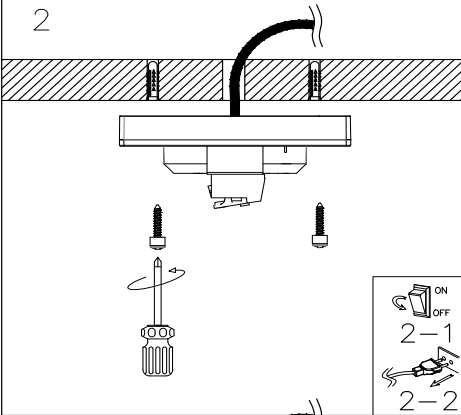

BRUMBERG

Ó^â:~} } *•æ}|^c~} *Á

ŠÖÖ!Ö^& \^}æ}àæ~|^~&c^Á

Abb.1:60116103

1

2

3

4

5