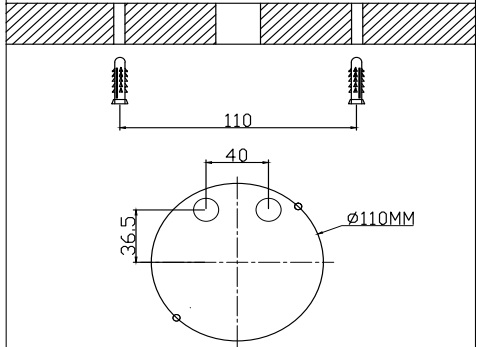

BRUMBERG

Ó^â:~} } *•æ}|^c~} *Á

ŠÖÖ!Ö^& \^}æ}àæ~|^~&c^Á

Abb.1:60116103

1

2

3

4

5