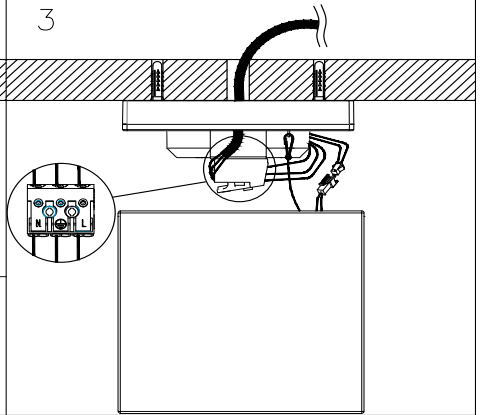

BRUMBERG

Ó^â:~} } *•æ}|^c~} *Á

ŠÖÖ!Ö^& \^}æ}àæ~|^~&c^Á

Abb.1:60116103

1

2

3

4

5