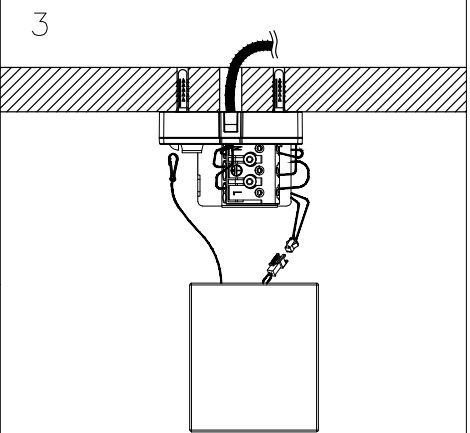

Abb.1:60115103