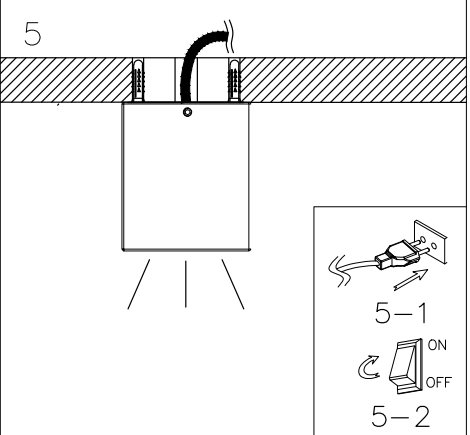

Abb.1:60115103