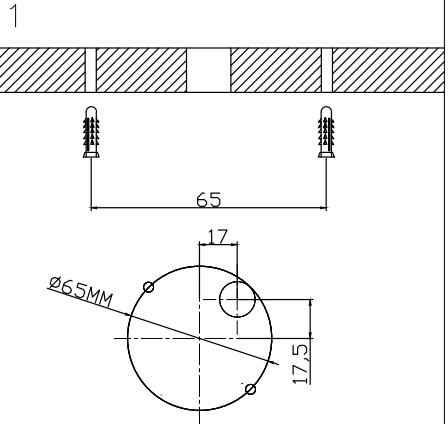

Abb.1:60115103