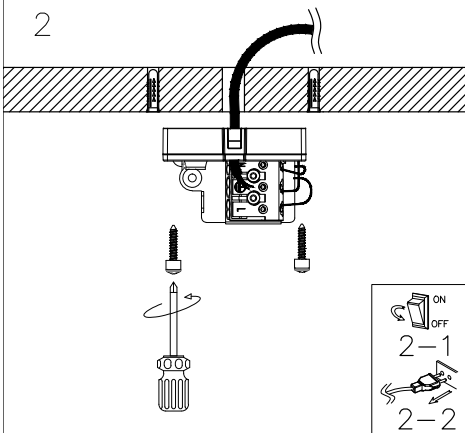

Abb.1:60115103