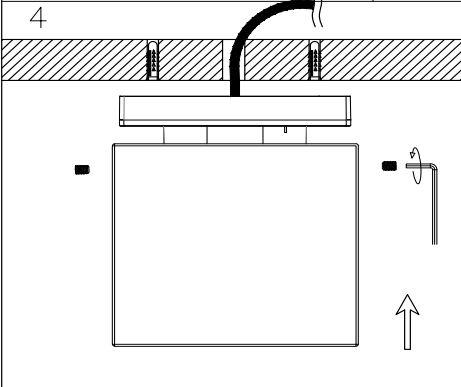

BRUMBERG

Ó^â:~} } *•æ}|^c~} *Á

ŠÖÖ!Ö^& \^}æ}àæ~|^~&c^Á

Abb.1:60116103

1

2

3

4

5