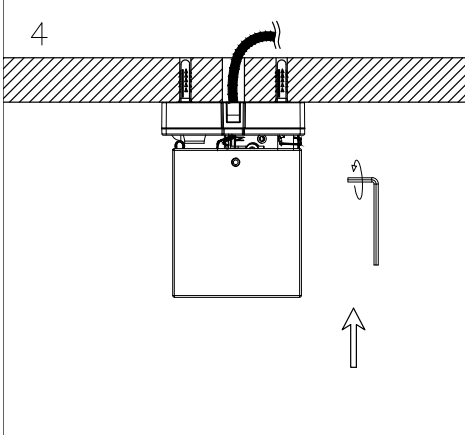

Abb.1:60115103