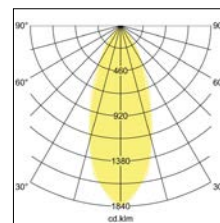

LED-Einbaustrahler, schaltbar
Artikel-Nr. 38303053

Licht.
 Für Generationen.

1.0 m	0.7107	1173.2
2.0 m	1.4114	293.3
3.0 m	2.1171	130.4
4.0 m	2.8228	73.3
5.0 m	3.5285	46.9
Ø (m)		E0(0°) [lx]

Artikel-Nr.	38303053	Anwendungsbereiche
Preis	98,50 €	HOME LIVING BÜRO KOMMUNIKATION HOTELLERIE
Stand:	16.07.2019 04:32	GASTRONOMIE

Lichtfarbe	3000 K
Farbe	gold
Abstrahlwinkel	38 °
Material	Aluminium / Glas
Leistung	6 W
Leuchtmittel	LED
Farbwiedergabe	CRI > 80
Art der Dimmung	schaltbar
Außendurchmesser	82 mm
Einbaudurchmesser	68 mm