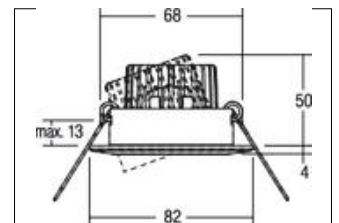

LED-Einbaustrahler, schaltbar
Artikel-Nr. 38303053

Licht.
 Für Generationen.

1.0 m	0.7107	1173.2
2.0 m	1.4114	293.3
3.0 m	2.1171	130.4
4.0 m	2.8228	73.3
5.0 m	3.5285	46.9
Ø (m)		E0(0°) [lx]

Artikel-Nr.	38303053	Anwendungsbereiche
Preis	98,50 €	HOME LIVING BÜRO KOMMUNIKATION HOTELLERIE
Stand:	16.07.2019 04:32	GASTRONOMIE

Lichtfarbe	3000 K
Farbe	gold
Abstrahlwinkel	38 °
Material	Aluminium / Glas
Leistung	6 W
Leuchtmittel	LED
Farbwiedergabe	CRI > 80
Art der Dimmung	schaltbar
Außendurchmesser	82 mm
Einbaudurchmesser	68 mm

Einbautiefe	50 mm
Spannung	230V AC 50Hz
Lichtstrom	640 lm
Schutzart	IP20
Schutzklasse	II
Spannungsart	AC
Verstellbarkeit	schwenkbar
Energieeffizienzklasse	A++ bis A
Schwenkwinkel	20 °
Schaltungsart sekundärseitig	Parallelschaltung