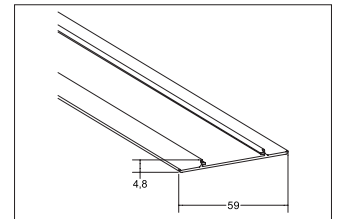

Front-Aluminiumabdeckplatte
Artikel-Nr. 53081070

Front-Aluminiumabdeckplatte, weiß lackiert. Material: Aluminium, Abmessung Profil: L: 2000 mm x B: 55 mm x H: mm .

Artikel-Nr.	53081070
Stand:	20.11.2020 12:42

Farbe	weiß
Material	Aluminium

Länge	2000 mm
Breite	55 mm