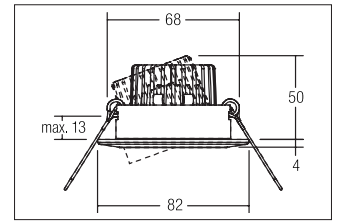

## LED-Einbaustrahler Artikel-Nr. 13303053

1.0 m	0.7 0.7	1173.2
2.0 m	1.4 1.4	293.3
3.0 m	2.1 2.0	130.4
4.0 m	2.8 2.7	73.3
5.0 m	3.5 3.4	46.9
	Ø (m)	E0(0°) [lx]

<b>Artikel-Nr.</b>	<b>13303053</b>	<b>Anwendungsbereiche</b>
<b>Stand:</b>	25.11.2020 15:39	HOME   LIVING BÜRO   KOMMUNIKATION HOTELLERIE   GAS-TRONOMIE

Lichtfarbe	3000
Farbe	gold
Abstrahlwinkel	38 °
Anzahl der Leuchtmittel / Fas-1 Stk	sungen
Material	Aluminium / Glas
Ausführung	Plug&Play
Leistung	6 W
Leuchtmittel	LED
Farbwiedergabe	CRI > 80
Art der Dimmung	sonstige

Außendurchmesser	82 mm
Einbaudurchmesser	68 mm
Einbautiefe	50 mm
Strom	350 mA
Lichtstrom	640 lm
Schutzart	IP20
Schutzklasse	III
Spannungsart	DC
Verstellbarkeit	schwenkbar
Schwenkwinkel	20 °
Schaltungsart sekundärseitig	Reihenschaltung