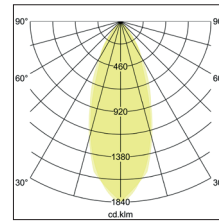

## LED-Einbaustrahler Artikel-Nr. 13303053

1.0 m	0.7 0.7	1173.2
2.0 m	1.4 1.4	293.3
3.0 m	2.1 2.0	130.4
4.0 m	2.8 2.7	73.3
5.0 m	3.5 3.4	46.9
	Ø (m)	E0(0°) [lx]

<b>Artikel-Nr.</b>	<b>13303053</b>	<b>Anwendungsbereiche</b>
<b>Stand:</b>	25.11.2020 15:39	HOME   LIVING BÜRO   KOMMUNIKATION HOTELLERIE   GAS-TRONOMIE

Außendurchmesser	82 mm
Einbaudurchmesser	68 mm
Einbautiefe	50 mm
Strom	350 mA
Lichtstrom	640 lm
Schutzart	IP20
Schutzklasse	III
Spannungsart	DC
Verstellbarkeit	schwenkbar
Schwenkwinkel	20 °
Schaltungsart sekundärseitig	Reihenschaltung