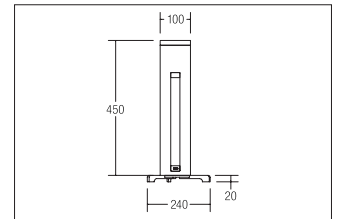

vitaLED® smart Tischleuchte, Bluetooth
Artikel-Nr. 18508082

vitaLED® smart Tischleuchte, Bluetooth, schwarz, rund. Ausführung in kompakter Bauform für die harmonische Implementierung in stimmige, architektonische Raumkonzepte.

Memory-Funktion: Bei Abschaltung der 230 V-Versorgung wird der zuletzt eingestellte Lichtwert gespeichert.

Systemvoraussetzung: mindestens Android Vers. 4.3 oder iOS Vers. 7.1 / mindestens Bluetooth 4.0 (Bluetooth LE)

Inkl. Lichtquelle:

- Uplight: 4 x RGBW-LED, Leistung: max. 27 W, Abstrahlwinkel: 44°
- Sidelight: RGBW-Flexplatine, Leistung: max. 7 W

Material: Aluminium / Stahl / Klarglas / Kunststoff satiniert. Fassung: ohne, Montageart: Anbaumontage, Montageort: Tischmontage, Material: Aluminium, Schutzart: nach DIN EN 60529: IP20, Schutzklasse: (EN 61140) II, Spannung: 230V AC 50Hz, Leistung: 34W, Anzahl der Leuchtmittel / Fassungen: 2.0 Stk, mit Betriebsgerät, Art der Dimmung: sonstige. Diese Leuchte

Artikel-Nr.	18508082
Stand:	24.11.2020 14:18

Lichtfarbe	vitaLED® RGBW
Farbe	schwarz
Anzahl der Leuchtmittel / Fas-	2 Stk
sungen	
Material	Aluminium
Leistung	34 W
Leuchtmittel	LED

Art der Dimmung	sonstige
Spannung	230V AC 50Hz
Schutzart	IP20
Schutzklasse	II
Höhe	450 mm
Schaltungsart sekundärseitig	Parallelschaltung