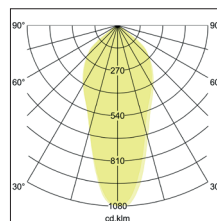

LED-Einbaustrahler INDIWO83, schwenkbar, dim2warm

**Artikel-Nr. 12486023**

LED-Einbaustrahler INDIWO83, schwenkbar, dim2warm, chrom, eckig. Ausgeführt in kompakter Bauform für werkzeuglose Schnellmontage zum Deckeneinbau. Wird die Leuchte gedimmt, verringert sich die Farbtemperatur. Einbaustrahler geeignet zur direkten Montage auf normal entflammaren Baustoffen. Wärmedämmung zulässig. Fassung: Plug&Play, Montageart: Einbaumontage, Montageort: Deckenmontage, Material: Aluminium / Stahl / Kunststoff, Schutzart: nach DIN EN 60529: IP20, Schutzklasse: (EN 61140) III, Strom: 350 mA, Leistung: 5,5W, Anzahl der Leuchtmittel / Fassungen: 1.0 Stk, Lichtstrom: 550lm, Farbtemperatur: 3000 bis 1800K, Abstrahlwinkel: 36°, Verstellbarkeit: schwenkbar, ohne Betriebsgerät, Art der Dimmung: sonstige, . Diese Leuchte enthält eingebaute LED-Lampen. Die Lampen können in der Leuchte nicht ausgetauscht werden.

Einbautiefe	38 mm
Strom	350 mA
Lichtstrom	550 lm
Schutzart	IP20
Schutzklasse	III
Spannungsart	DC
Verstellbarkeit	schwenkbar
Länge	95 mm
Breite	95 mm
Schwenkwinkel	25 °
Schaltungsart sekundärseitig	Reihenschaltung