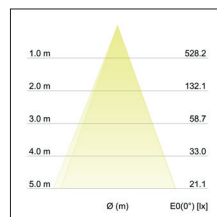

LED-Einbaustrahler INDIWO83, schwenkbar, dim2warm

**Artikel-Nr. 12486023**

LED-Einbaustrahler INDIWO83, schwenkbar, dim2warm, chrom, eckig. Ausgeführt in kompakter Bauform für werkzeuglose Schnellmontage zum Deckeneinbau. Wird die Leuchte gedimmt, verringert sich die Farbtemperatur. Einbaustrahler geeignet zur direkten Montage auf normal entflammaren Baustoffen. Wärmedämmung zulässig. Fassung: Plug&Play, Montageart: Einbaumontage, Montageort: Deckenmontage, Material: Aluminium / Stahl / Kunststoff, Schutzart: nach DIN EN 60529: IP20, Schutzklasse: (EN 61140) III, Strom: 350 mA, Leistung: 5,5W, Anzahl der Leuchtmittel / Fassungen: 1.0 Stk, Lichtstrom: 550lm, Farbtemperatur: 3000 bis 1800K, Abstrahlwinkel: 36°, Verstellbarkeit: schwenkbar, ohne Betriebsgerät, Art der Dimmung: sonstige, . Diese Leuchte enthält eingebaute LED-Lampen. Die Lampen können in der Leuchte nicht ausgetauscht werden.

Einbautiefe	38 mm
Strom	350 mA
Lichtstrom	550 lm
Schutzart	IP20
Schutzklasse	III
Spannungsart	DC
Verstellbarkeit	schwenkbar
Länge	95 mm
Breite	95 mm
Schwenkwinkel	25 °
Schaltungsart sekundärseitig	Reihenschaltung