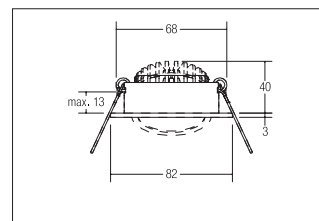

LED-Einbaustrahler, schaltbar

Artikel-Nr. 38251253

1.0 m	0.8 0.7	569.5
2.0 m	1.6 1.4	142.4
3.0 m	2.4 2.1	63.3
4.0 m	3.2 2.8	35.6
5.0 m	4.0 3.6	22.8
	Ø (m)	E0(0°) [lx]

LED-Einbaustrahler, schaltbar, aluminium, rund. Ausgeführt in kompakter Bauform für werkzeuglose Schnellmontage zum Deckeneinbau. Set inkl. Konverter für 230 V-Netzspannung, schaltbar, Maße Konverter: L 68 x B 35 x H 21 mm . Fassung: ohne, Montageart: Einbaumontage, Montageort: Deckenmontage, Material: Aluminium / Glas, Schutzart: nach DIN EN 60529: IP20, Schutzklasse: (EN 61140) II, Spannung: 230V AC 50Hz, Leistung: 3W, Anzahl der Leuchtmittel / Fassungen: 1.0 Stk, Lichtstrom: 290lm, Farbtemperatur: 2700K, Lichtfarbe: weiß, Abstrahlwinkel: 38°, Verstellbarkeit: schwenkbar, mit Betriebsgerät, Art der Dimmung: schaltbar, . Diese Leuchte enthält eingebaute LED-Lampen. Die Lampen können in der Leuchte nicht ausgetauscht werden.

Artikel-Nr.	38251253	Anwendungsbereiche
Preis	59,00 €	HOME LIVING BÜRO KOMMUNIKATION HOTELLERIE GAS-TRONOMIE
Stand:	19.03.2020 20:11	

Lichtfarbe	2700 K
Farbe	aluminium
Abstrahlwinkel	38 °
Anzahl der Leuchtmittel / Fas-1 Stk	
Material	Aluminium / Glas
Leistung	3 W
Leuchtmittel	LED
Farbwiedergabe	CRI > 80
Art der Dimmung	schaltbar
Außendurchmesser	82 mm
Einbaudurchmesser	68 mm

Einbautiefe	40 mm
Spannung	230V AC 50Hz
Lichtstrom	290 lm
Schutzart	IP20
Schutzklasse	II
Spannungsart	AC
Verstellbarkeit	schwenkbar
Energieeffizienzklasse	A++ bis A
Schwenkwinkel	30 °
Schaltungsart sekundärseitig	Parallelschaltung