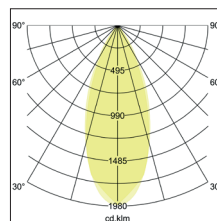

LED-Einbaustrahler, schaltbar

Artikel-Nr. 38251253

1.0 m	0.8 0.7	569.5
2.0 m	1.6 1.4	142.4
3.0 m	2.4 2.1	63.3
4.0 m	3.2 2.8	35.6
5.0 m	4.0 3.6	22.8
	Ø (m)	E0(0°) [lx]

LED-Einbaustrahler, schaltbar, aluminium, rund. Ausgeführt in kompakter Bauform für werkzeuglose Schnellmontage zum Deckeneinbau. Set inkl. Konverter für 230 V-Netzspannung, schaltbar, Maße Konverter: L 68 x B 35 x H 21 mm . Fassung: ohne, Montageart: Einbaumontage, Montageort: Deckenmontage, Material: Aluminium / Glas, Schutzart: nach DIN EN 60529: IP20, Schutzklasse: (EN 61140) II, Spannung: 230V AC 50Hz, Leistung: 3W, Anzahl der Leuchtmittel / Fassungen: 1.0 Stk, Lichtstrom: 290lm, Farbtemperatur: 2700K, Lichtfarbe: weiß, Abstrahlwinkel: 38°, Verstellbarkeit: schwenkbar, mit Betriebsgerät, Art der Dimmung: schaltbar, . Diese Leuchte enthält eingebaute LED-Lampen. Die Lampen können in der Leuchte nicht ausgetauscht werden.

Artikel-Nr.	38251253	Anwendungsbereiche
Preis	59,00 €	HOME LIVING BÜRO KOMMUNIKATION HOTELLERIE GAS-TRONOMIE
Stand:	19.03.2020 20:11	

Lichtfarbe	2700 K
Farbe	aluminium
Abstrahlwinkel	38 °
Anzahl der Leuchtmittel / Fas-1 Stk	
Material	Aluminium / Glas
Leistung	3 W
Leuchtmittel	LED
Farbwiedergabe	CRI > 80
Art der Dimmung	schaltbar
Außendurchmesser	82 mm
Einbaudurchmesser	68 mm

Einbautiefe	40 mm
Spannung	230V AC 50Hz
Lichtstrom	290 lm
Schutzart	IP20
Schutzklasse	II
Spannungsart	AC
Verstellbarkeit	schwenkbar
Energieeffizienzklasse	A++ bis A
Schwenkwinkel	30 °
Schaltungsart sekundärseitig	Parallelschaltung