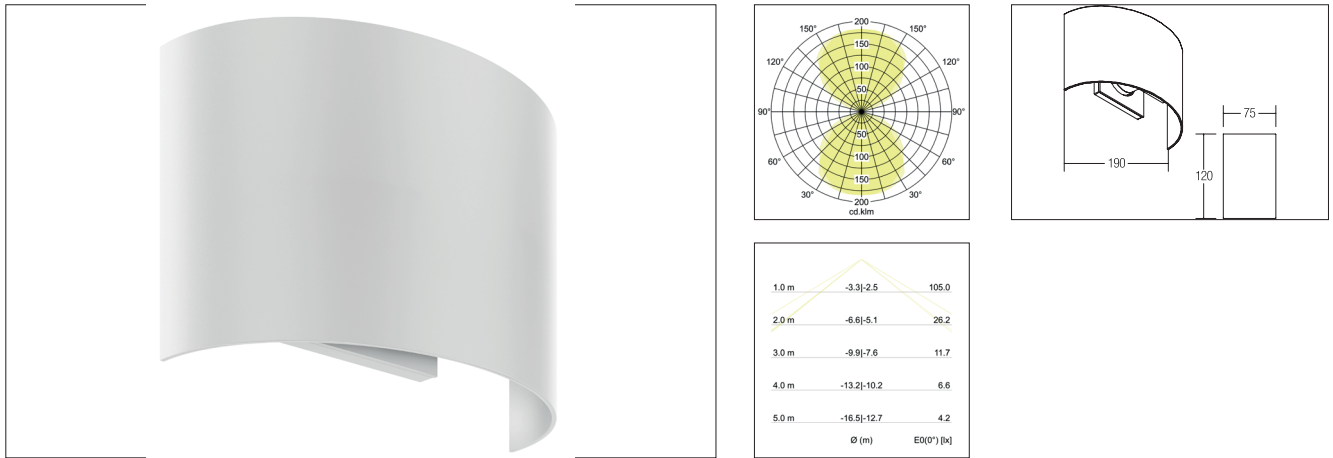

Plug & Light LED-Wandanbauleuchte LS STRAIGHT

Artikel-Nr. 10721173

Plug & Light LED-Wandanbauleuchte LS STRAIGHT, weiß. Ausführung in kompakter Bauform für die harmonische Implementierung in stimmige, architektonische Raumkonzepte.

Achtung: nur zu verwenden in Kombination mit dem Plug & Light-System der Firmen GIRA und JUNG. Dimmfunktion über entsprechende Komponenten aus dem Hause GIRA oder JUNG abrufbar. Montageart: Anbaumontage, Montageort: Wandmontage, Material: Aluminium, Schutzart: nach DIN EN 60529: IP20, Schutzklasse: (EN 61140) III, Spannung: 12V, Leistung: 8W, Anzahl der Leuchtmittel / Fassungen: 1.0 Stk, Lichtstrom: 570lm, .

Artikel-Nr.	10721173
Preis	247,40 €
Stand:	01.09.2020 14:56
Rabattgruppe	2

Lichtfarbe	3000 K
Farbe	weiß
Anzahl der Leuchtmittel / Fas-1 Stk	
sungen	
Material	Aluminium
Leistung	8 W
Leuchtmittel	LED

Farbwiedergabe	CRI > 85
Spannung	12V
Lichtstrom	570 lm
Schutzart	IP20
Schutzklasse	III
Spannungsart	DC