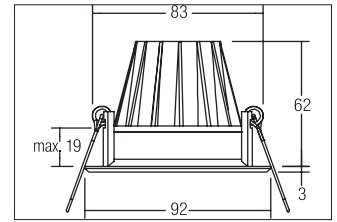

LED-Einbaudownlight BOWL

Artikel-Nr. 12520074

LED-Einbaudownlight BOWL, weiß. Ausgeführt in kompakter Bauform für werkzeuglose Schnellmontage zum Deckeneinbau. Fassung: Plug&Play 700mA, Montageart: Einbaumontage, Montageort: Deckenmontage, Material: Aluminium / Glas, Schutzart: nach DIN EN 60529: IP20, Schutzklasse: (EN 61140) III, Strom: 700 mA, Leistung: 7W, Anzahl der Leuchtmittel / Fassungen: 1.0 Stk, Lichtstrom: 660lm, Farbtemperatur: 4000K, Abstrahlwinkel: 30°, Verstellbarkeit: nicht verstellbar, ohne Betriebsgerät, Art der Dimmung: sonstige, .

Artikel-Nr.	12520074	Anwendungsbereiche
Preis	44,80 €	HOME LIVING BÜRO KOMMUNIKATION HOTELLERIE GASTRONOMIE
Stand:	01.09.2020 23:57	
Rabattgruppe	1	

Lichtfarbe	4000 K
Farbe	weiß
Abstrahlwinkel	30 °
Anzahl der Leuchtmittel / Fas-1 Stk	sungen
Material	Aluminium / Glas
Ausführung	Plug&Play
Leistung	7 W
Leuchtmittel	LED
Farbwiedergabe	CRI > 80

Art der Dimmung	sonstige
Außendurchmesser	92 mm
Einbaudurchmesser	83 mm
Einbautiefe	62 mm
Strom	700 mA
Schutzart	IP20
Schutzklasse	III
Spannungsart	DC
Verstellbarkeit	nicht verstellbar
Schaltungsart sekundärseitig	Reihenschaltung