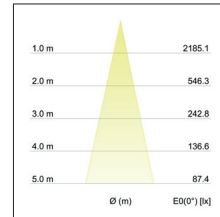

LED-Einbaudownlight BOWL

Artikel-Nr. 12520074

LED-Einbaudownlight BOWL, weiß. Ausgeführt in kompakter Bauform für werkzeuglose Schnellmontage zum Deckeneinbau. Fassung: Plug&Play 700mA, Montageart: Einbaumontage, Montageort: Deckenmontage, Material: Aluminium / Glas, Schutzart: nach DIN EN 60529: IP20, Schutzklasse: (EN 61140) III, Strom: 700 mA, Leistung: 7W, Anzahl der Leuchtmittel / Fassungen: 1.0 Stk, Lichtstrom: 660lm, Farbtemperatur: 4000K, Abstrahlwinkel: 30°, Verstellbarkeit: nicht verstellbar, ohne Betriebsgerät, Art der Dimmung: sonstige, .

Artikel-Nr.	12520074	Anwendungsbereiche
Preis	44,80 €	HOME LIVING BÜRO KOMMUNIKATION HOTELLERIE GASTRONOMIE
Stand:	01.09.2020 23:57	
Rabattgruppe	1	

Lichtfarbe	4000 K
Farbe	weiß
Abstrahlwinkel	30 °
Anzahl der Leuchtmittel / Fas-1 Stk	sungen
Material	Aluminium / Glas
Ausführung	Plug&Play
Leistung	7 W
Leuchtmittel	LED
Farbwiedergabe	CRI > 80

Art der Dimmung	sonstige
Außendurchmesser	92 mm
Einbaudurchmesser	83 mm
Einbautiefe	62 mm
Strom	700 mA
Schutzart	IP20
Schutzklasse	III
Spannungsart	DC
Verstellbarkeit	nicht verstellbar
Schaltungsart sekundärseitig	Reihenschaltung