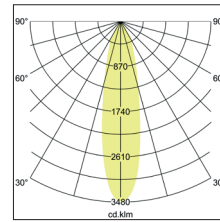

LED-Einbaudownlight BOWL

Artikel-Nr. 12520074

LED-Einbaudownlight BOWL, weiß. Ausgeführt in kompakter Bauform für werkzeuglose Schnellmontage zum Deckeneinbau. Fassung: Plug&Play 700mA, Montageart: Einbaumontage, Montageort: Deckenmontage, Material: Aluminium / Glas, Schutzart: nach DIN EN 60529: IP20, Schutzklasse: (EN 61140) III, Strom: 700 mA, Leistung: 7W, Anzahl der Leuchtmittel / Fassungen: 1.0 Stk, Lichtstrom: 660lm, Farbtemperatur: 4000K, Abstrahlwinkel: 30°, Verstellbarkeit: nicht verstellbar, ohne Betriebsgerät, Art der Dimmung: sonstige, .

Art der Dimmung	sonstige
Außendurchmesser	92 mm
Einbaudurchmesser	83 mm
Einbautiefe	62 mm
Strom	700 mA
Schutzart	IP20
Schutzklasse	III
Spannungsart	DC
Verstellbarkeit	nicht verstellbar
Schaltungsart sekundärseitig	Reihenschaltung