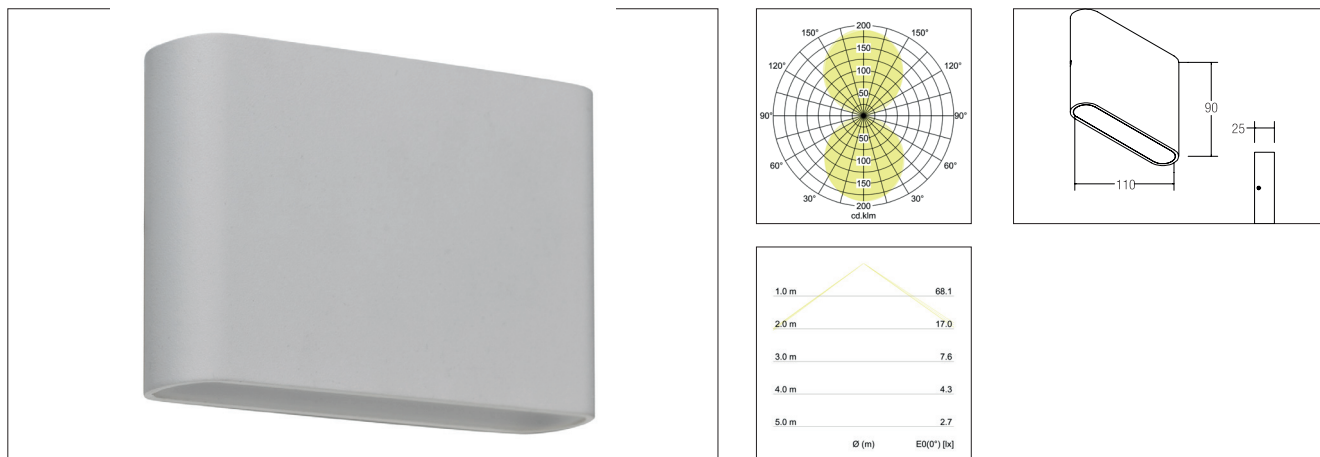

LED-Wandanbauleuchte, IP54

Artikel-Nr. 10045173

LED-Wandanbauleuchte, IP54, weiß. Ausführung in kompakter Bauform für die harmonische Implementierung in stimmige, architektonische Raumkonzepte.

Lichtaustritt direkt und indirekt. Fassung: ohne, Montageart: Anbaumontage, Montageort: Wandmontage, Material: Aluminium / Acryl, Schutzart: nach DIN EN 60529: IP54, Schutzklasse: (EN 61140) I, Spannung: 230V AC 50Hz, Leistung: 7,2W, Anzahl der Leuchtmittel / Fassungen: 2.0 Stk, Lichtstrom: 360lm, Farbtemperatur: 3000K, Lichtfarbe: weiß, Abstrahlwinkel: 120°, mit Betriebsgerät, Art der Dimmung: schaltbar, . Diese Leuchte enthält eingebaute LED-Lampen. Die Lampen können in der Leuch-

Artikel-Nr.	10045173
Preis	186,20 €
Stand:	01.09.2020 16:08
Rabattgruppe	1

Lichtfarbe	3000 K
Farbe	weiß
Abstrahlwinkel	120 °
Anzahl der Leuchtmittel / Fas-2 Stk	
sungen	
Material	Aluminium / Acryl
Leistung	2 x 3,6 W
Leuchtmittel	LED
Lieferung	inkl. Konverter zum Anschluss an 230 V-Netzspannung, schaltbar

Farbwiedergabe	CRI > 80
Art der Dimmung	schaltbar
Spannung	230V AC 50Hz
Lichtstrom	360 lm
Schutzart	IP54
Schutzklasse	I
Spannungsart	AC
Länge	90 mm
Breite	110 mm
Höhe-Tiefe	25 mm
Schaltungsart sekundärseitig	Parallelschaltung